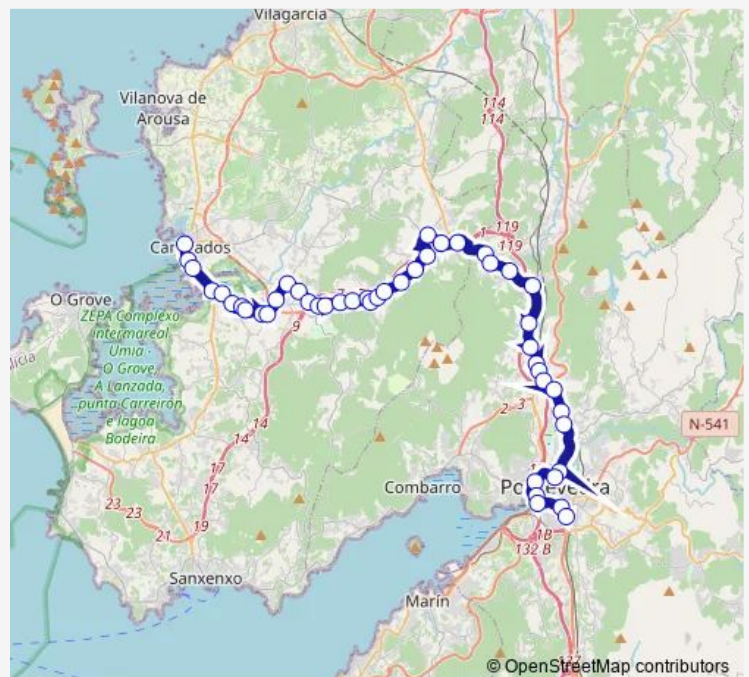

Route info

Direction: Cambados E.A.

Stops: 47

Trip Duration: 1 hour 0 min

San Salvador (Cruceiro)

San Salvador (O Marco)

San Vicente (Quintáns)

Penente - Areeiro