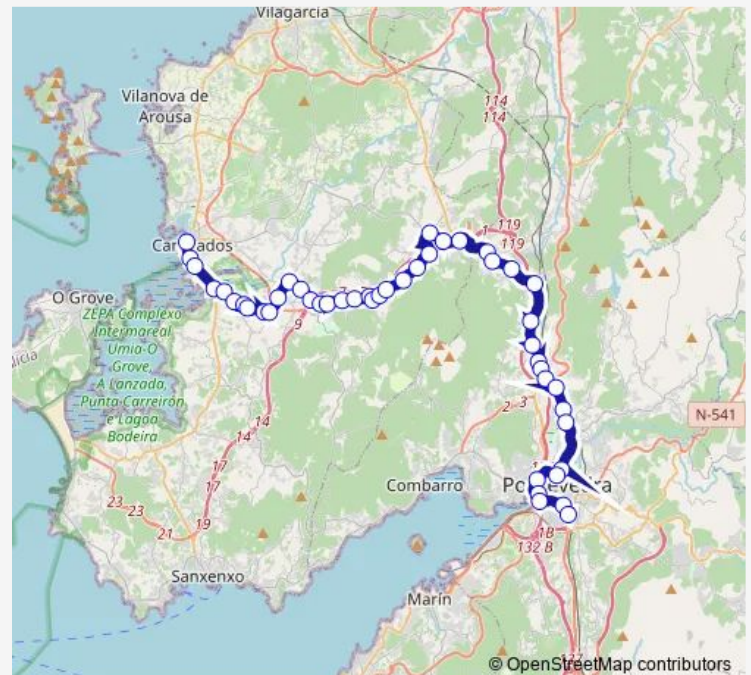

Wednesday 13:45

Thursday 13:45

Friday 13:45

Saturday —

Sunday —

Route info

Direction: Cambados E.A.

Stops: 47

Trip Duration: 1 hour 0 min

San Salvador (Cruceiro)

San Salvador (O Marco)

San Vicente (Quintáns)

Penente - Areeiro

Arcos (Cruce De Arcos)

Mosteiro (Centro)

Mosteiro (Cacharola)