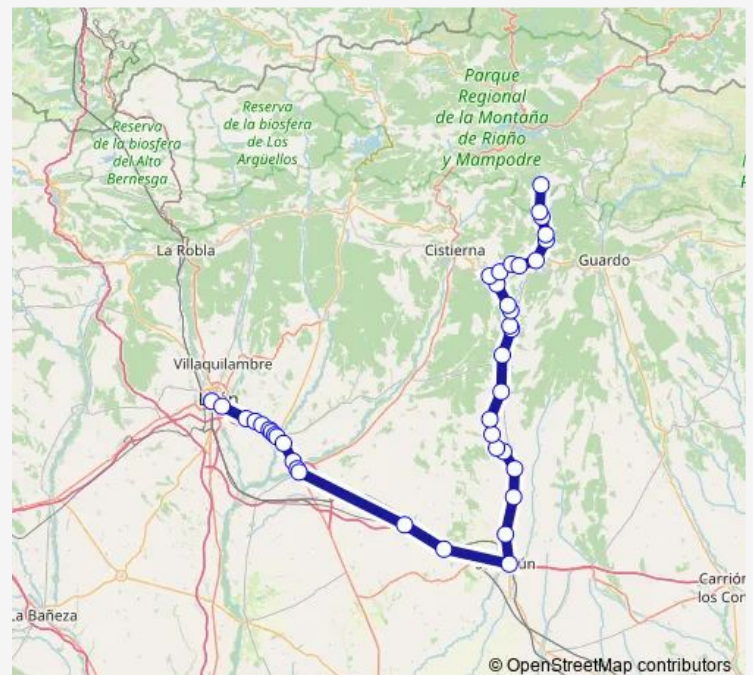

Santa Maria Del Rio

Route schedule

Leon — Prioro

Monday 17:00

Tuesday —

Wednesday 17:00

Thursday —

Friday 17:00

Saturday —

Sunday —

Route info

Direction: Leon

Stops: 40

Trip Duration: 2 hour 15 min

Castroañe

Villamartin De Don Sancho

Villaverde De Arcayos

Almanza

Mondreganes

Mondreganes-Parque

La Riba

Cebanico

Santa Olaja De La Accion

El Valle De Las Casas

La Llama De La Guzpeña

Prado De La Guzpeña

Cerezal De La Guzpeña

Puente Almuhey

Valderrueda

La Sota

Morgovejo

Balneario