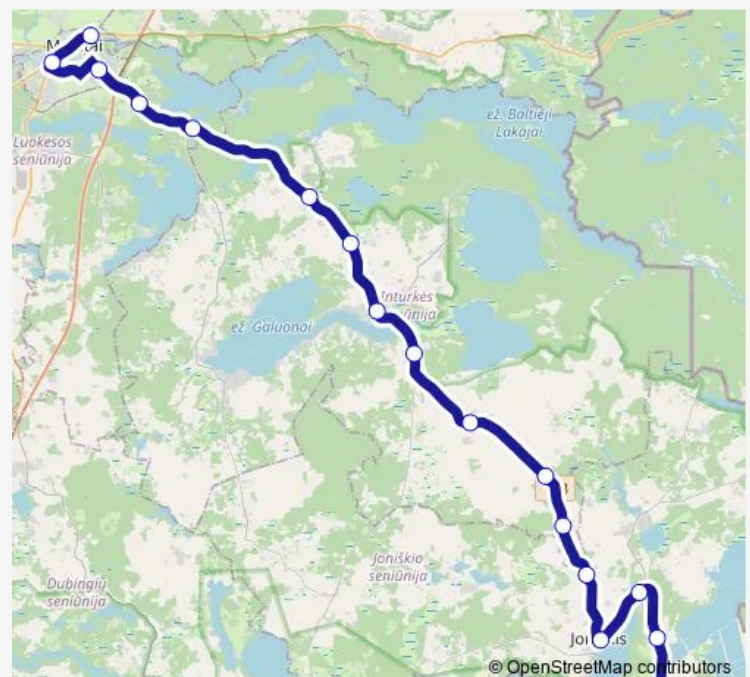

Gališkės

Kirneilė

Gojus

Molėtai

Ligoninė

Molėtų autobusų stotis

Route schedule

Arnėnų ž.ū. — Molėtų autobusų stotis

Monday 06:50

Tuesday 06:50

Wednesday 06:50

Thursday 06:50

Friday 06:50

Saturday —

Sunday —

Route info

Direction: Arnėnų ž.ū.

Stops: 18

Trip Duration: 0 hour 55 min

■ M-8710 — Molėtai - Arnėnai

BusMaps

Direction

Molėtų autobusų stotis — Arnėnų ž.ū.

18 stops