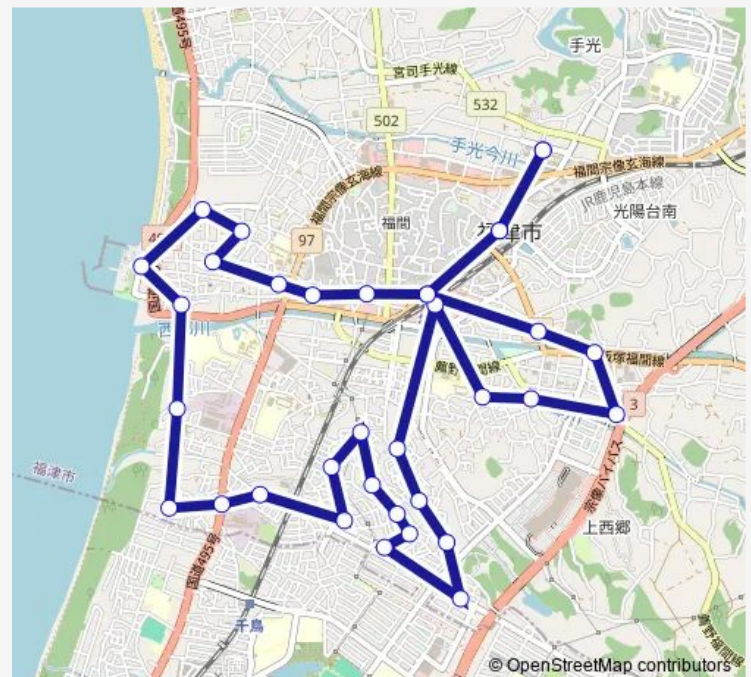

花見第1団地前

### Route schedule

ふくとびあ — Jr福間駅みやじ口

Monday	—
Tuesday	18:15
Wednesday	—
Thursday	18:15
Friday	—
Saturday	18:15
Sunday	—

### Route info

Direction: ふくとびあ

Stops: 33

Trip Duration: 0 hour 51 min

ふくつミニバス 1 福間周回線右回り (火・木・土)

BusMaps

名糖前

花見の里3丁目