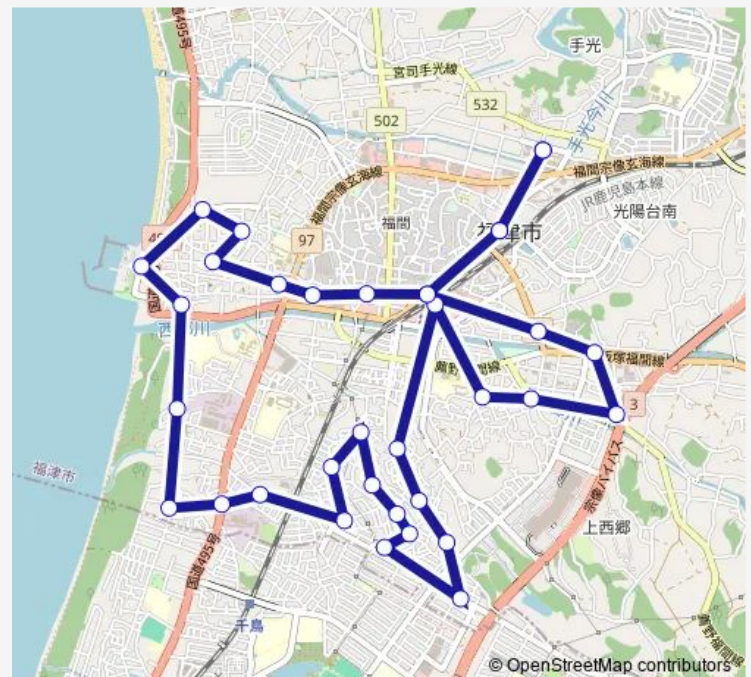

有弥の里2丁目

有弥の里1丁目

格納庫前

原町2区

原町公民館西口

寺田公園前

百田公園前

原町ロータリー

花見第1団地前

Route schedule

ふくとびあ — Jr福間駅みやじ口

Monday	—
Tuesday	18:15
Wednesday	—
Thursday	18:15
Friday	—
Saturday	18:15
Sunday	—

Route info

Direction: ふくとびあ

Stops: 33

Trip Duration: 0 hour 51 min

名糖前

花見の里3丁目

花見が浜

南町公民館前

福間漁港

西福間3丁目2

西福間3丁目1

緑町公民館前