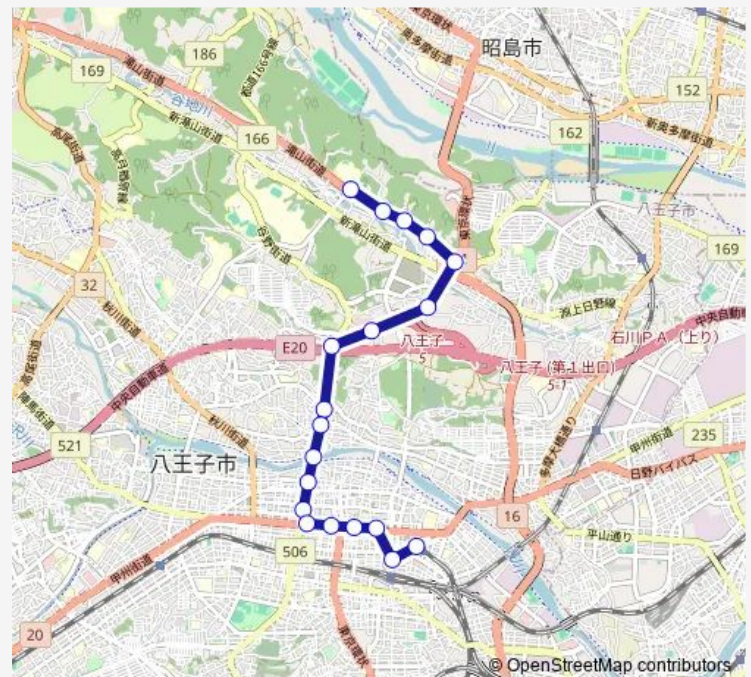

Direction

京王八王子駅 — 純心女子学園

19 stops

[Open route schedule](#)

京王八王子駅

八王子駅北口

横山町

横山町 3 丁目

村内7アニチャ-アケス

尾崎 (八王子)

左入

左入会館前

滝山 1 丁目

滝山 2 丁目

純心女子学園

Route schedule

京王八王子駅 — 純心女子学園

Monday 06:20-20:55

Tuesday 06:20-20:55

Wednesday 06:20-20:55

Thursday 06:20-20:55

Friday 06:20-20:55

Saturday 06:20-20:55

Sunday 06:20-20:55

Route info

Direction: 京王八王子駅

Stops: 19

Trip Duration: 0 hour 28 min

Direction

純心女子学園 — 京王八王子駅

19 stops

[Open route schedule](#)