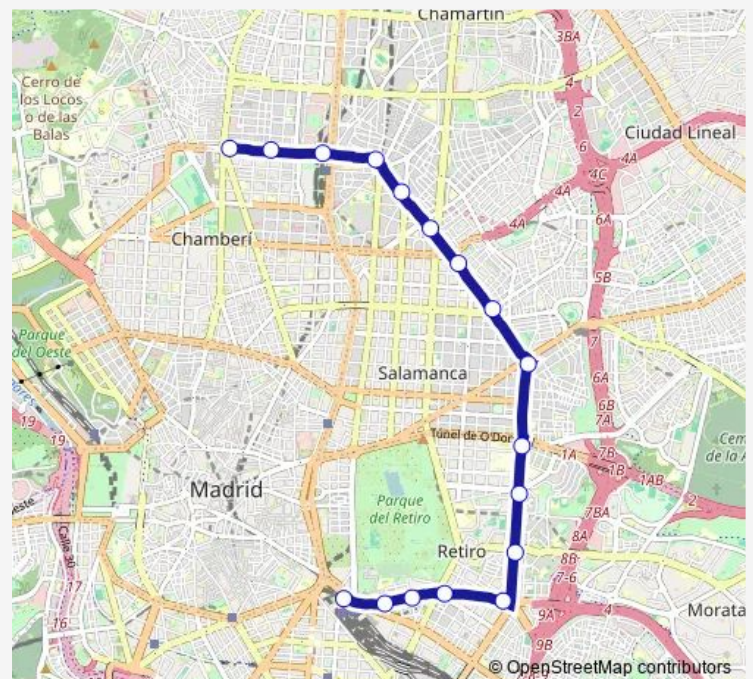

### Route schedule

Estación De Atocha — Cuatro Caminos

Monday 03:30-02:55<sup>+1</sup>

Tuesday 03:30-02:55<sup>+1</sup>

Wednesday 03:30-02:55<sup>+1</sup>

Thursday 03:30-02:55<sup>+1</sup>

Friday 03:30-02:50<sup>+1</sup>

### Route info

Direction: Estación De Atocha

Stops: 17

Trip Duration: 0 hour 34 min

## Direction

Cuatro Caminos — Estación De Atocha

19 stops

[Open route schedule](#)

Cuatro Caminos

Ibáñez Ibero

Vicente Aleixandre

Hospital Clínico