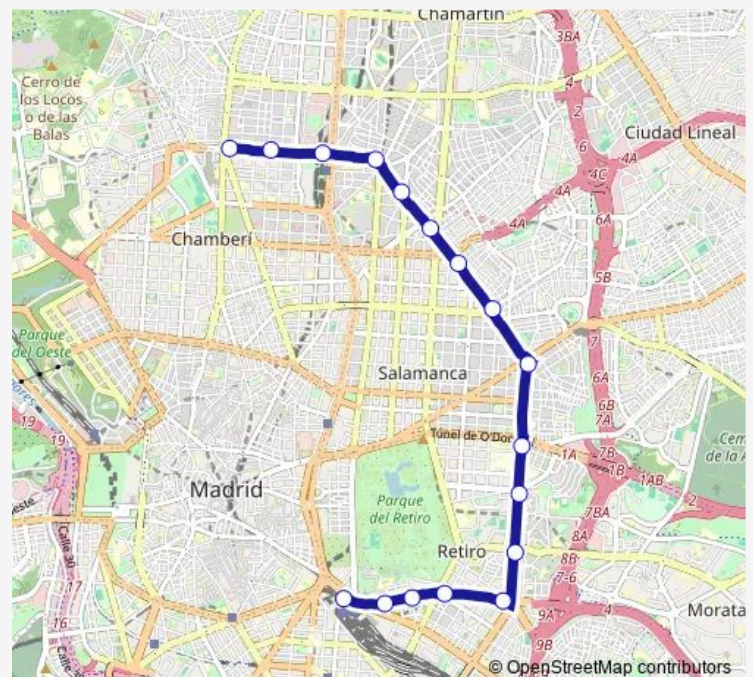

Direction

Estación De Atocha — Cuatro Caminos

17 stops

[Open route schedule](#)

Estación De Atocha

Basílica De Atocha

Reina Cristina

Mariano De Cavia

Joaquín Costa - Velázquez

República Argentina

Nuevos Ministerios

Fernández Villaverde - Aviador Zorita

Cuatro Caminos

Route schedule

Estación De Atocha — Cuatro Caminos

Monday 03:30-02:55⁺¹

Tuesday 03:30-02:55⁺¹

Wednesday 03:30-02:55⁺¹

Thursday 03:30-02:55⁺¹

Friday 03:30-02:50⁺¹

Saturday 03:05-02:50⁺¹

Sunday 03:05-02:55⁺¹

Route info

Direction: Estación De Atocha

Stops: 17

Trip Duration: 0 hour 34 min

Direction

Cuatro Caminos — Estación De Atocha

19 stops

[Open route schedule](#)

Cuatro Caminos

Ibáñez Ibero