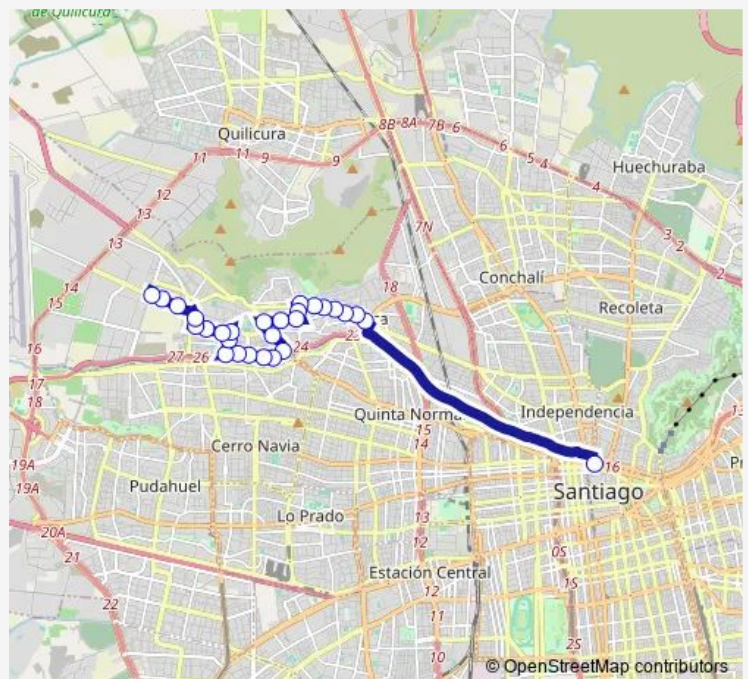

Pb828-Costanera Norte / esq. Esmeralda

Pb1900-Esmeralda / esq. Michay

Pb654-Esmeralda / esq. Caleta Guapi

**Route schedule**

Pa380-Parada 4 / Estación Mapocho — Pb1861-Miraflores / esq. El Montijo

Monday	00:00
Tuesday	00:00
Wednesday	00:00
Thursday	00:00
Friday	00:00
Saturday	—
Sunday	—

**Route info**

Direction: Pa380-Parada 4 / Estación Mapocho

Stops: 28

Trip Duration: 0 hour 59 min

408e — Renca - Mapocho

Pb96-José Miguel Infante / esq. Chorrillos

Pb97-José Miguel Infante / esq. Fernando Olivares