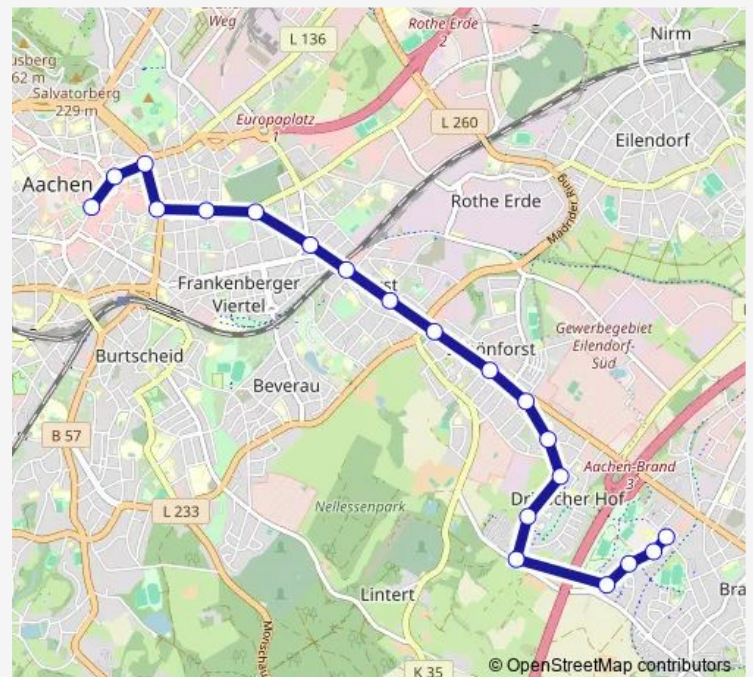

Direction

Aachen, Eisenbrunnen — Aachen, Brand Schulzentrum

20 stops

[Open route schedule](#)

Aachen, Eisenbrunnen

Aachen, Bushof

Aachen, Hansemannplatz

Aachen, Kaiserplatz

Route schedule

Aachen, Eisenbrunnen — Aachen, Brand Schulzentrum

Monday 07:15

Tuesday 07:15

Wednesday 07:15

Thursday 07:15

Friday 07:15

Saturday —

Sunday —

Route info

Direction: Aachen, Eisenbrunnen

Stops: 20

Trip Duration: 0 hour 29 min

45v

Direction

Aachen, Brand Schulzentrum — Aachen, Bushof

19 stops

[Open route schedule](#)

Aachen, Brand Schulzentrum

Aachen, Brand Schulzentrum

Aachen, Brand Schagenstraße

Aachen, Brander Feld

Aachen, Gut Grauenhof

Aachen, Glatzer Straße