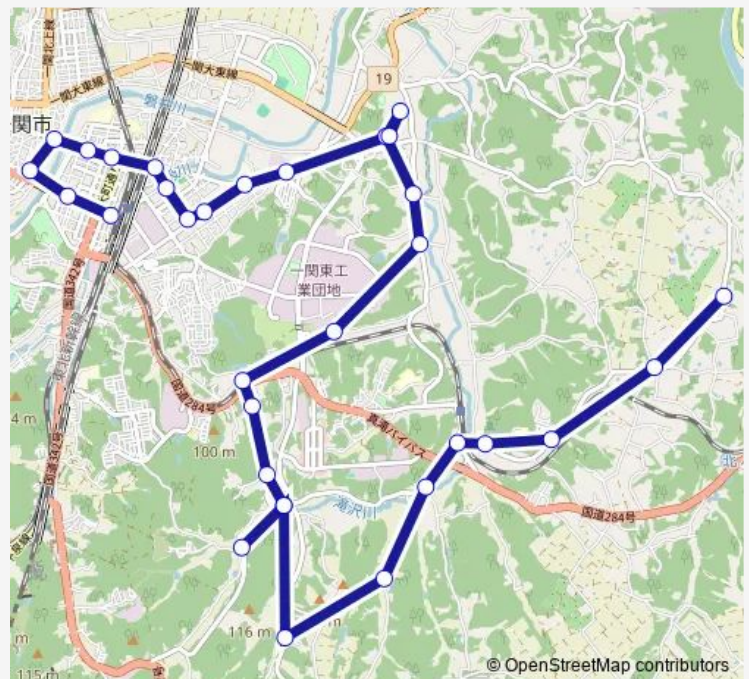

追分台団地入口

矢ノ目沢

アイドーム南

下滝沢公民館前

駒場橋

県立高等看護学院前

磐井・南光病院前

県立高等看護学院前

Saturday —

Sunday —

Route info

Direction: 藤

Stops: 32

Trip Duration: 0 hour 52 min

藤・牧沢線

桜町中学校前

Route info

Direction: 一ノ関駅前

Stops: 32

Trip Duration: 0 hour 43 min

泥畑

柴沢

館下

滝沢小学校入口