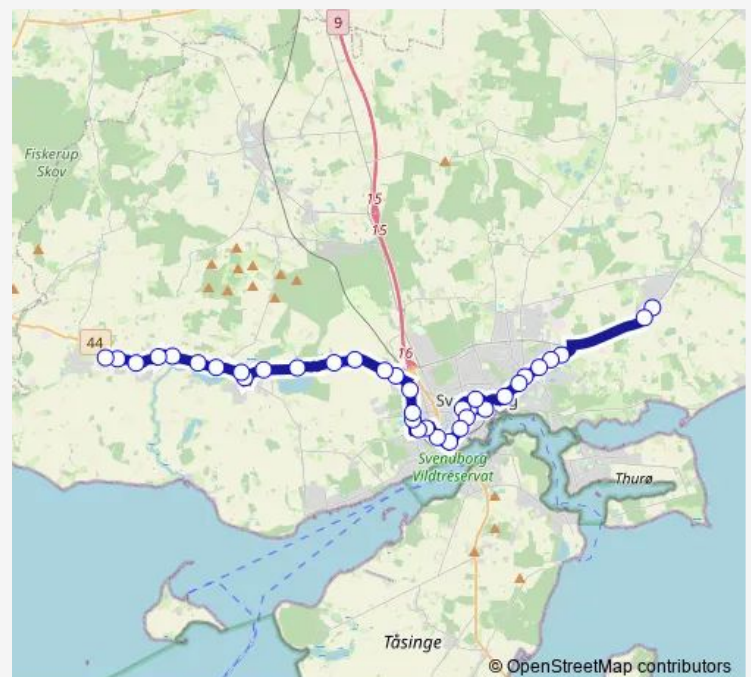

Svendborg Vest (Svendborg Kommune)

Sesg Ryttervej (Svendborg Kommune)

Ryttervej (Svendborg Kommune)

Ryttermarken (Svendborg Kommune)

Sørupvej (Svendborg Kommune)

Route schedule

Skårup (Svendborg Kommune) — Friskolen (Svendborg Kommune)

Monday 07:11

Tuesday 07:11

Wednesday 07:11

Thursday 07:11

Friday 07:11

Saturday —

Sunday —

Route info

Direction: Skårup (Svendborg Kommune)

Stops: 35

Trip Duration: 0 hour 48 min

© OpenStreetMap contributors

800e

BusMaps

Zone 30 (Svendborg Kommune)

Sørup Kirkevej (Svendborg Kommune)