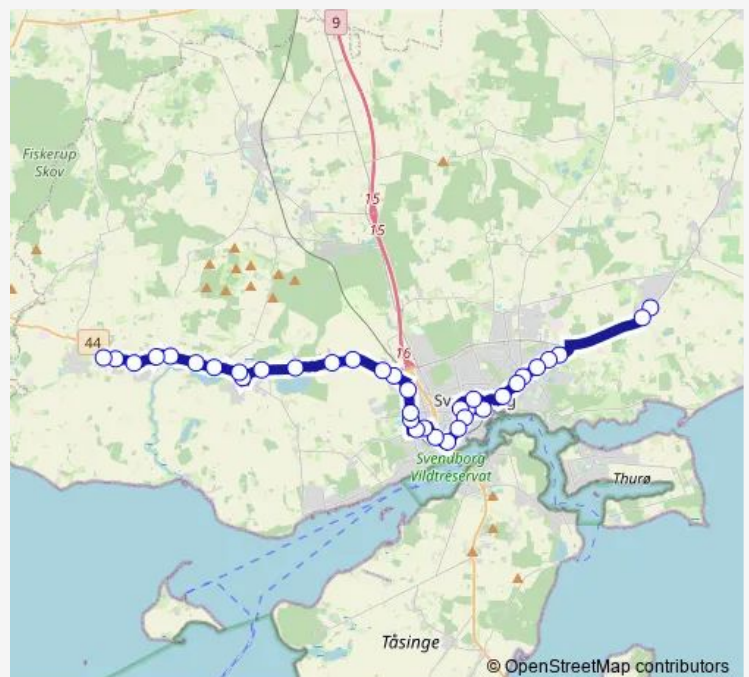

Sesg Ryttervej (Svendborg Kommune)

Ryttervej (Svendborg Kommune)

Ryttermarken (Svendborg Kommune)

Sørupvej (Svendborg Kommune)

### Route schedule

Skårup (Svendborg Kommune) — Friskolen (Svendborg Kommune)

Monday 07:11

Tuesday 07:11

Wednesday 07:11

Thursday 07:11

Friday 07:11

Saturday —

### Route info

Direction: Skårup (Svendborg Kommune)

Stops: 35

Trip Duration: 0 hour 48 min

© OpenStreetMap contributors

800E

BusMaps

Zone 30 (Svendborg Kommune)