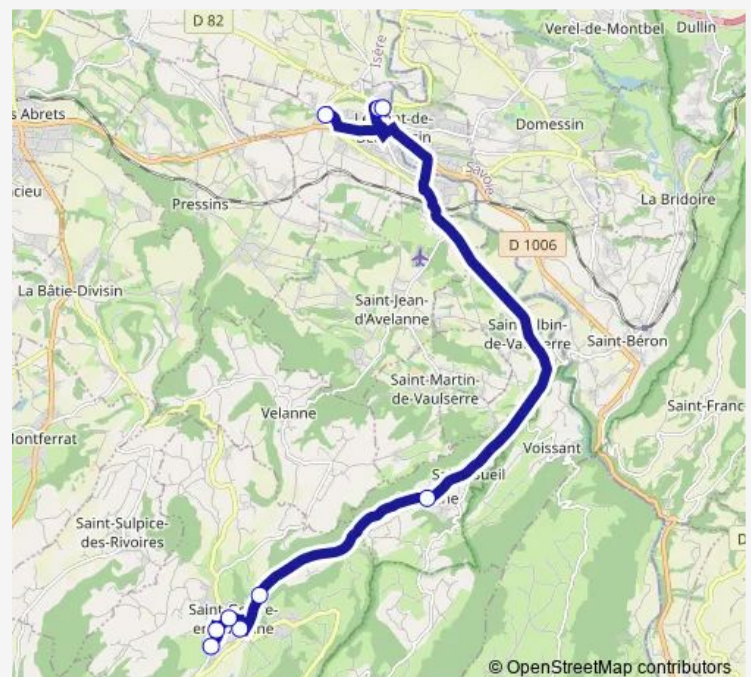

Bus PBE16 ST Geoire EN Valdaine-Pont DE Beauvoisin

[Go to website](#)

Direction

Basset — College LE Guillon

15 stops

[Open route schedule](#)

- Basset
- Choche - Boulongeat
- Choche - LE Paris
- Choche - LES Brosses
- Place Chaffardiere
- Champet
- LA Pale
- LE Donnat
- LE Foyer Municipal
- Rd82
- LA Buquiniere 2
- LA Buquiniere
- College J. D'ARC - C.E.Rural
- Lycee Pravaz
- College LE Guillon

Route schedule

Basset — College LE Guillon

Monday	07:04
Tuesday	07:04
Wednesday	07:04
Thursday	07:04
Friday	07:04
Saturday	—
Sunday	—

Route info

Direction: Basset

Stops: 15

Trip Duration: 0 hour 44 min

Direction

College LE Guillon — Choche - LES Broses

20 stops

[Open route schedule](#)

College LE Guillon

Lycee Pravaz

Centre

Verchere

Eglise