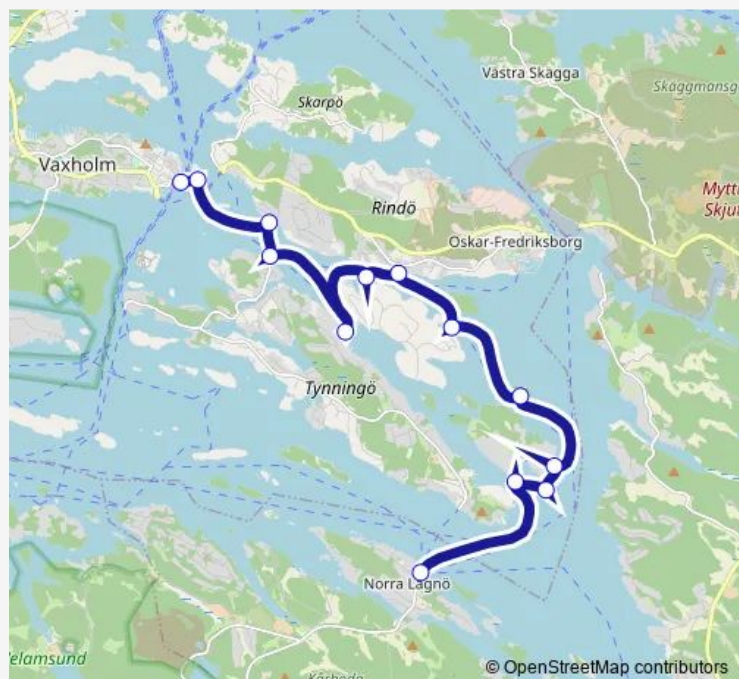

### Route schedule

Strömkajen — Norra Lagnö

Monday	—
Tuesday	—
Wednesday	16:15
Thursday	16:15
Friday	16:15
Saturday	—
Sunday	—

### Route info

Direction: Strömkajen

Stops: 29

Trip Duration: 2 hour 25 min

Ramsö

Vegabryggan

Ramsöberg

Knutsholmen

Skogsö södra

Hästholmen

Skogsö udde

Norra Lagnö