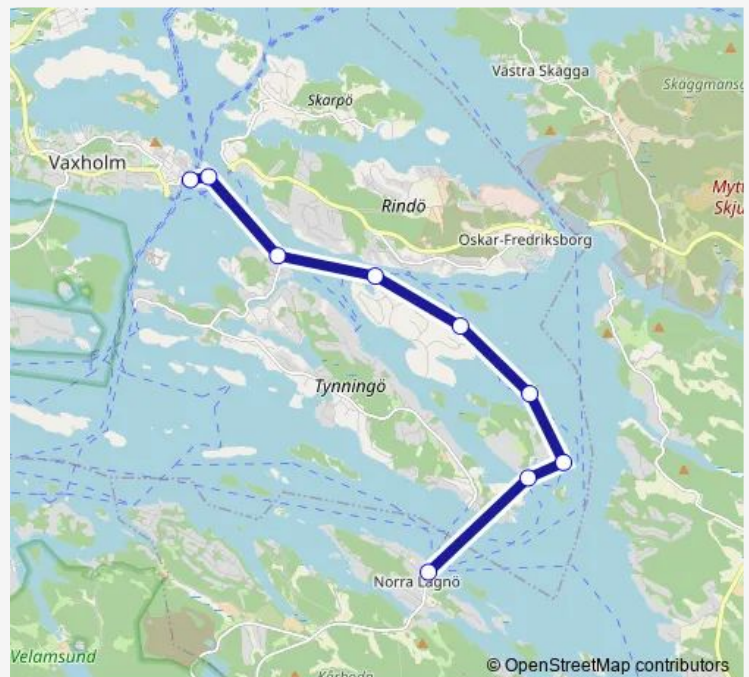

### Direction

Vaxholm Hotellkajen — Norra Lagnö brygga

9 stops

[Open route schedule](#)

- Vaxholm Hotellkajen
- Kastellet brygga
- Norra Tynningö brygga
- Ramsö brygga
- Ramsöberg brygga
- Knutsholmen brygga
- Skogsö Södra brygga
- Skogsö Udde brygga
- Norra Lagnö brygga

### Route schedule

Vaxholm Hotellkajen — Norra Lagnö brygga

Monday	—
Tuesday	—
Wednesday	—
Thursday	—
Friday	—
Saturday	09:50-16:00
Sunday	16:10

### Route info

Direction: Vaxholm Hotellkajen

Stops: 9

Trip Duration: 0 hour 50 min