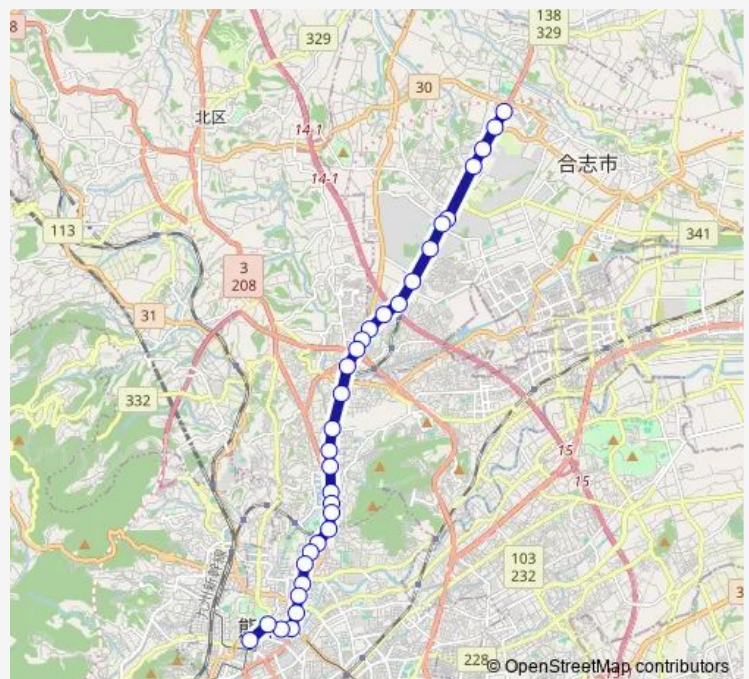

Bus C1-1 : 辻久保→御代志→堀川→坪井→水道町→桜町- バスターミナル

[Go to website](#)

Direction

辻久保 — 桜町バスターミナル

32 stops

[Open route schedule](#)

辻久保
百花園ゴルフ場前
菊池支援学校前
大池・農業公園入口
御代志
再春医療センター前
熊本高専前
黒石・ポリテクセンター熊本前
黒石下
南小学校前
上須屋
菊南温泉前
須屋西
須屋小屋
堀川
八景水谷
亀井
亀井橋
松崎（熊本）
北熊本
室園町・アイミースクエア前

Route schedule

辻久保 — 桜町バスターミナル

Monday	05:54
Tuesday	05:54
Wednesday	05:54
Thursday	05:54
Friday	05:54
Saturday	—
Sunday	—

Route info

Direction: 辻久保

Stops: 32

Trip Duration: 0 hour 48 min

■ C1-1 : 辻久保→御代志→堀川→坪井→水道町→
桜町バスターミナル

西室園

男女共同参画センターはあもにい前

市立必由館高校前

坪井

浄行寺

藤崎宮前

白川公園前

水道町