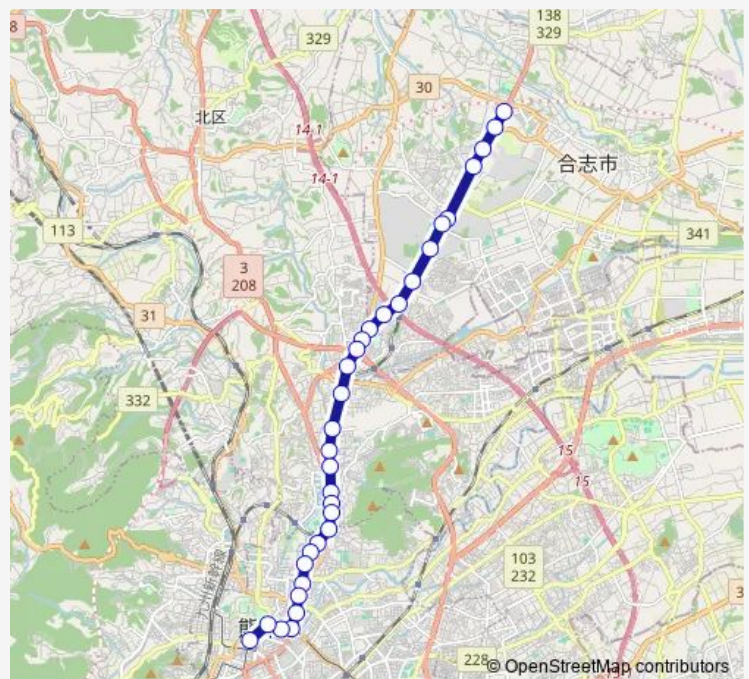

松崎（熊本）

北熊本

室園町・アイミースクエア前

Route schedule

辻久保 — 桜町バスターミナル

Monday	05:54
Tuesday	05:54
Wednesday	05:54
Thursday	05:54
Friday	05:54
Saturday	—
Sunday	—

Route info

Direction: 辻久保

Stops: 32

Trip Duration: 0 hour 48 min

■ C1-1 : 辻久保→御代志→堀川→坪井→水道町→
桜町バスターミナル

西室園

男女共同参画センターはあもにい前

市立必由館高校前

坪井

浄行寺