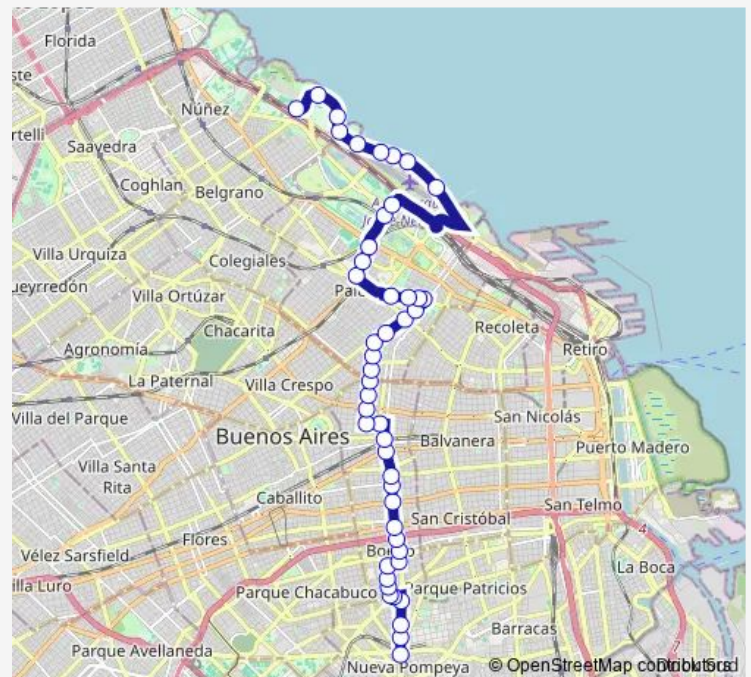

### Route schedule

Ciudad Universitaria — 943 Saenz Av.

Monday 05:30-18:32

Tuesday 05:30-18:32

Wednesday 05:30-18:32

Thursday 05:30-18:32

Friday 05:30-18:32

Saturday 05:30-15:28

### Route info

Direction: Ciudad Universitaria

Stops: 54

Trip Duration: 0 hour 52 min

160h — Jnamba160

BusMaps

4188 LAS Heras General Av.

3950 LAS Heras General Av.

## Route info

Direction: 860 Saenz Av.

Stops: 47

Trip Duration: 0 hour 52 min

1699 Gascon

2073 Araoz

2487 Araoz

2787 Araoz