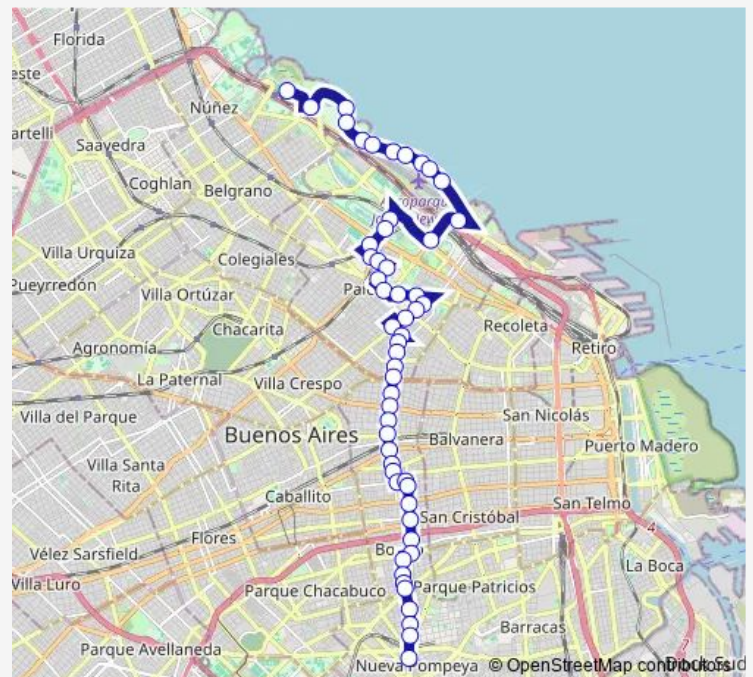

### Route schedule

Ciudad Universitaria — 943 Saenz Av.

Monday 05:30-18:32

Tuesday 05:30-18:32

Wednesday 05:30-18:32

Thursday 05:30-18:32

Friday 05:30-18:32

Saturday 05:30-15:28

### Route info

Direction: Ciudad Universitaria

Stops: 54

Trip Duration: 0 hour 52 min

160H — Jnamba160

BusMaps

4188 LAS HERAS GENERAL AV.

3950 LAS Heras General Av.