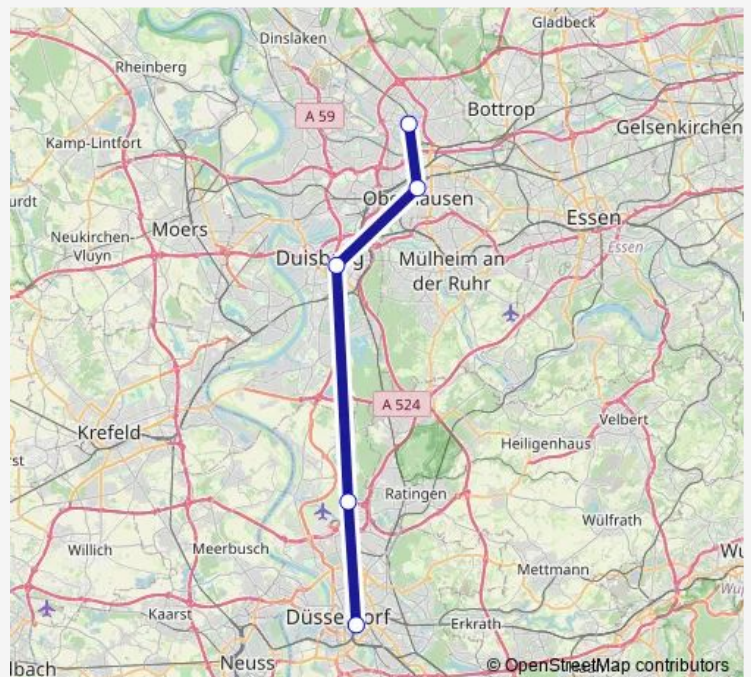

Oberhausen-Sterkrade

Oberhausen-Holten

Dinslaken

Voerde(Niederrhein)

Friedrichsfeld(Niederrhein)

Friedrichsfeld Post, Voerde (Niederrhein)

Friedrichsfeld Bahnhof, Voerde (Niederrhein)

Wesel

Route schedule

Duisburg Hbf — Wesel

Monday 21:14-22:14

Tuesday 01:50

Wednesday —

Thursday 21:23

Friday 01:50

Saturday —

Sunday —

Route info

Direction: Duisburg Hbf

Stops: 10

Trip Duration: 1 hour 33 min

■ Re19

Direction

Düsseldorf Hbf — Oberhausen-Sterkrade

5 stops

[Open route schedule](#)

Düsseldorf Hbf

Düsseldorf Flughafen

Duisburg Hbf

Oberhausen Hbf

Oberhausen-Sterkrade

Route schedule