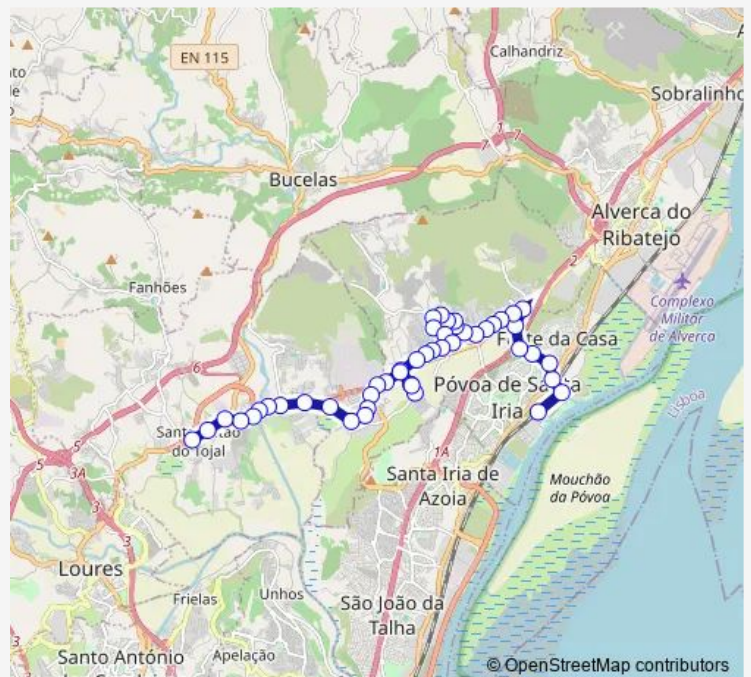

### Route schedule

Póvoa Sta Iria (Estação) — Sto Antæo Tojal (Pq RI)

Monday 06:20-19:10

Tuesday 06:20-19:10

Wednesday 06:20-19:10

Thursday 06:20-19:10

Friday 06:20-19:10

Saturday 06:20

### Route info

Direction: Póvoa Sta Iria (Estação)

Stops: 47

Trip Duration: 0 hour 35 min

348 - Póvoa Santa Iria - Tojal

Vialonga (Av Flamengo 2)

Vialonga (R Coronel Lobo Costa 259)

Morgado (Mercado)