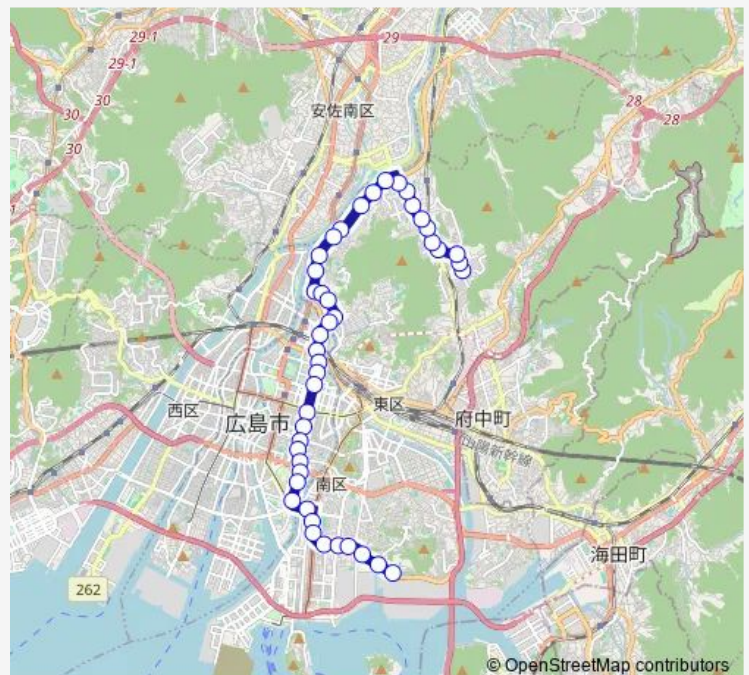

東区スポーツセンター前

牛田本町六丁目

牛田本町

Route schedule

東浄小学校前 — 仁保沖町

Monday 07:35-21:50

Tuesday 07:35-21:50

Wednesday 07:35-21:50

Thursday 07:35-21:50

Friday 07:35-21:50

Saturday 08:53-21:25

Sunday 09:05-21:25

Route info

Direction: 東浄小学校前

Stops: 44

Trip Duration: 0 hour 59 min