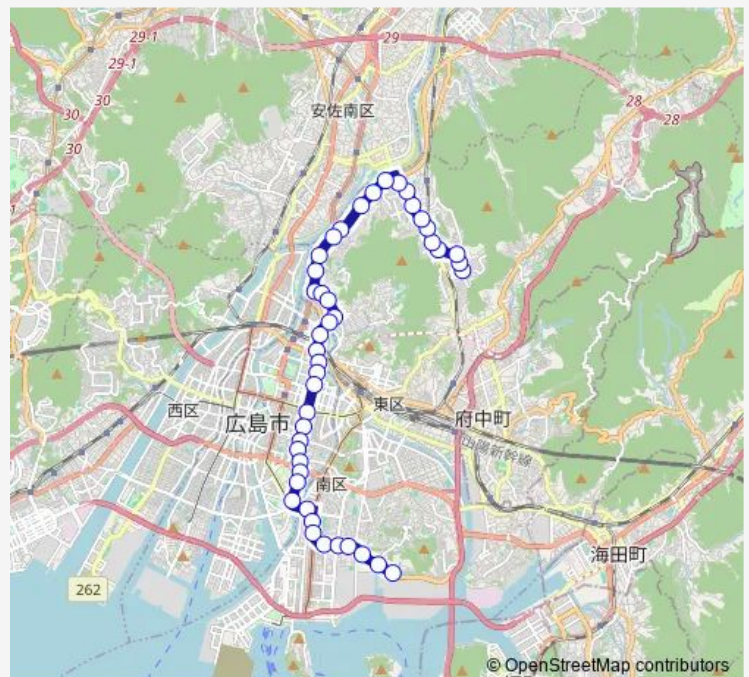

### Route schedule

東浄小学校前 — 仁保沖町

Monday 07:35-21:50

Tuesday 07:35-21:50

Wednesday 07:35-21:50

Thursday 07:35-21:50

Friday 07:35-21:50

Saturday 08:53-21:25

### Route info

Direction: 東浄小学校前

Stops: 44

Trip Duration: 0 hour 57 min

12-1 — 12号線

BusMaps

牛田大橋

白島九軒町