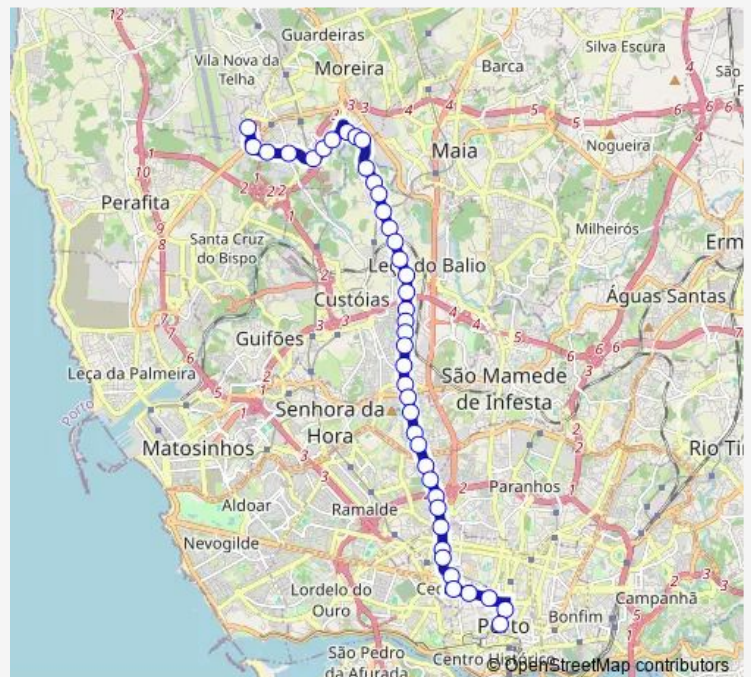

### Direction

Aliados — Aeroporto

41 stops

[Open route schedule](#)

Aliados

Trindade

Gonçalo Cristóvão

PR. DA República

### Route schedule

Aliados — Aeroporto

Monday 01:00-05:00

Tuesday 01:00-05:00

Wednesday 01:00-05:00

Thursday 01:00-05:00

Friday 01:00-05:00

Saturday 01:00-05:00

### Route info

Direction: Aliados

Stops: 41

Trip Duration: 0 hour 28 min

3M — Av.Aliados - Aeroporto

Recarei (Sul)

Recarei Baixo

Recarei (Norte)