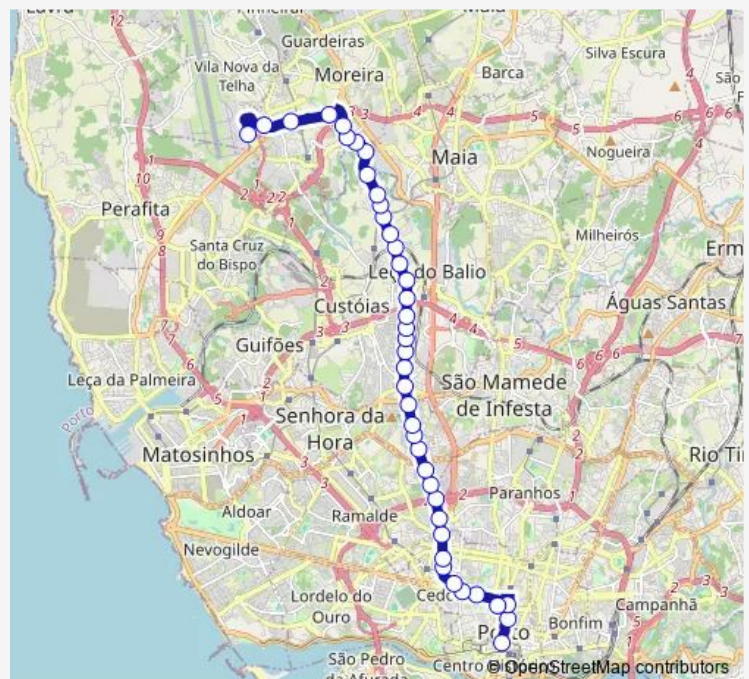

Padrão DA Légua

Vilarinho Freires

Frei Álvaro Pinto

Route schedule

AV. Aliados — Aeroporto

Monday 01:00-05:30

Tuesday 01:00-05:30

Wednesday 01:00-05:30

Thursday 01:00-05:30

Friday 01:00-05:30

Saturday 01:00-05:30

Sunday 01:00-05:30

Route info

Direction: AV. Aliados

Stops: 41

Trip Duration: 0 hour 28 min

3m — Av.Aliados - Aeroporto

Recarei (Sul)

Recarei Baixo

Recarei (Norte)

Gondivai (Sul)

B. V. Leça Balio

Gondivai (Norte)

R. Estação Araújo

Araújo

Custió (Metro)

Custió

Manso

Monte Grande

Sta.Luzia

Ponte DE Moreira

RIO Leça