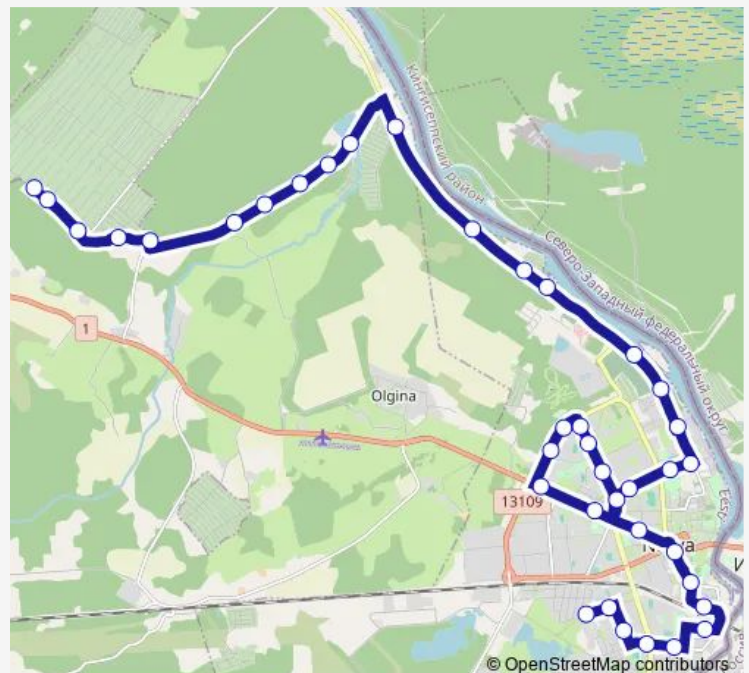

### Route schedule

Paemurru — Jantar

Monday	08:45-16:15
Tuesday	08:45-16:15
Wednesday	08:45-16:15
Thursday	08:45-16:15
Friday	08:45-16:15
Saturday	09:00-15:55
Sunday	09:00-15:55

### Route info

Direction: Paemurru

Stops: 38

Trip Duration: 0 hour 56 min

3m — Paemurru - Jaam- Tempo - Riigiküla kalmistu - Jantar

Jõe

Jõesuu

Nõudepeatus 1

## Route info

Direction: Jantar

Stops: 37

Trip Duration: 0 hour 48 min

Tallinna mnt. 34

KK Geneva

Energia

Peetri plats