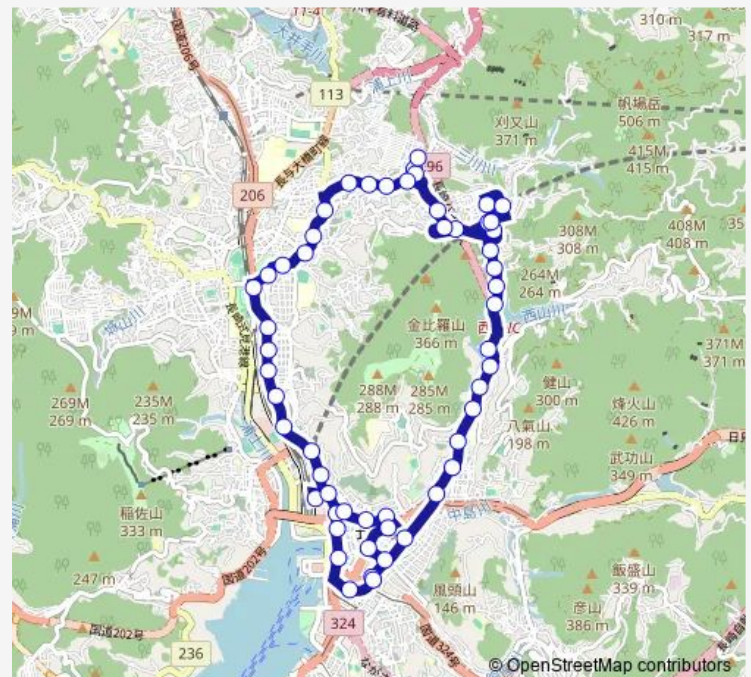

片淵丸尾左回り

高部水源池左回り

四丁目入口左回り

水源池上左回り

仁田口左回り

ワークビレッジ左回り

三つ山口左回り

西山台入口入口

西山台団地本原方面へ

Route schedule

長崎駅前交通広場 — 中央橋右回り

Monday	—
Tuesday	—
Wednesday	—
Thursday	—
Friday	—
Saturday	07:10-18:40
Sunday	07:10-18:40

Route info

Direction: 長崎駅前交通広場

Stops: 54

Trip Duration: 1 hour 1 min