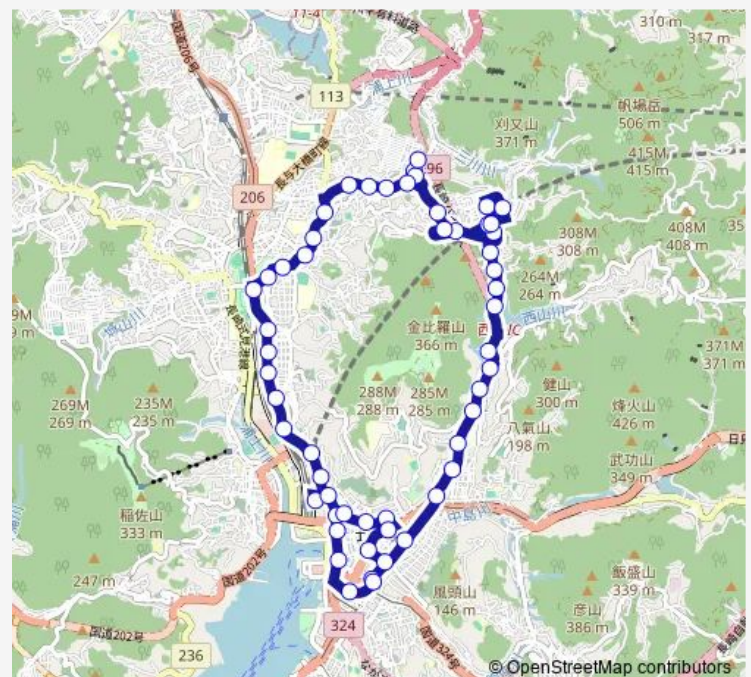

07:10-18:40

Sunday

07:10-18:40

Route info

Direction: 長崎駅前交通広場

Stops: 54

Trip Duration: 1 hour 1 min

■ 11循環 — 11循環西山台団地・三原団地