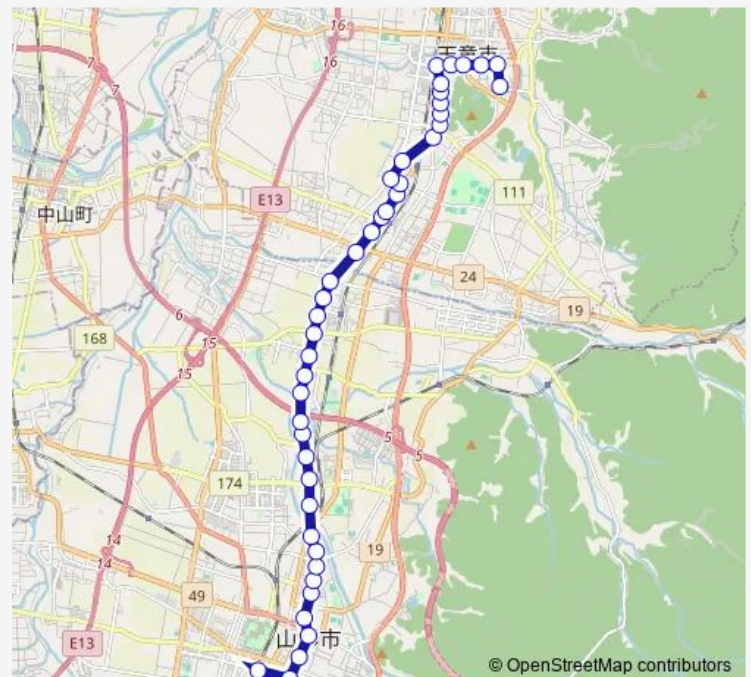

千手堂

志村

漆山駅前角

Route schedule

山交ビル — わくわくランド

Monday 07:00-20:00

Tuesday 07:00-20:00

Wednesday 07:00-20:00

Thursday 07:00-20:00

Friday 07:00-20:00

Saturday 07:50-18:00

Sunday 07:50-18:00

Route info

Direction: 山交ビル

Stops: 43

Trip Duration: 0 hour 44 min

■ N50 — 山交ビル (漆山) 天童温泉

漆山
灰塚街道
清池
羽陽短大前
高揃街道
高橋眼科前
芳賀
陸橋南
芳賀タウン
イオンモール天童
陸橋北
北目口
一日町
五日町
寒河江街道
青年の家前
天童駅前
東本町
天童市役所口
天童温泉
篠田病院前
わくわくランド

N50 Bus time schedules and route maps are available in an offline PDF at busmaps.com. Use the busmaps.com website to see live bus times, train schedule or subway schedule, and step-by-step directions for all public transit in Tendo