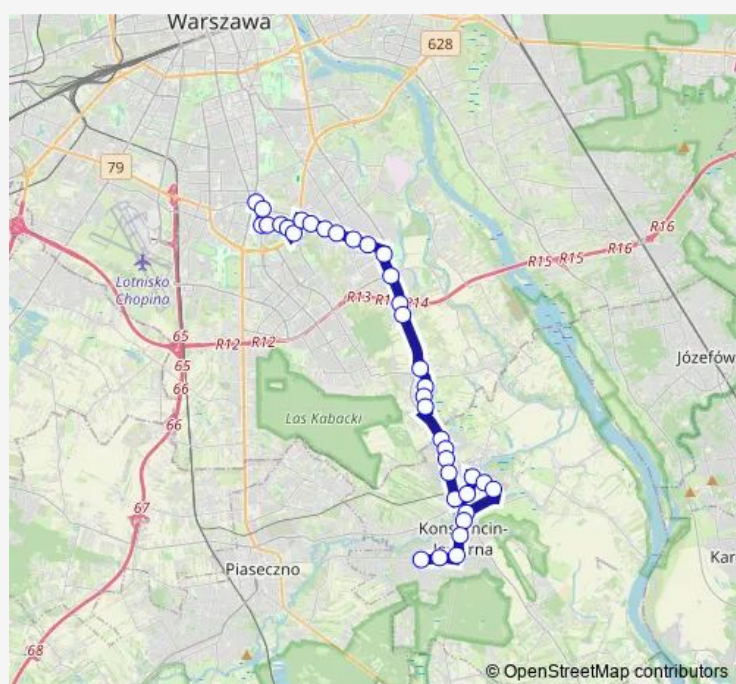

Wafłowa 03

Route schedule

Metro Wilanowska 17 — Konstancin-Jeziorna Skolimów 01

Monday	03:10-02:10 ⁺¹
Tuesday	03:10-02:10 ⁺¹
Wednesday	03:10-02:10 ⁺¹
Thursday	03:10-02:10 ⁺¹
Friday	03:10-02:40 ⁺¹
Saturday	03:10-02:40 ⁺¹
Sunday	03:10-02:10 ⁺¹

Route info

Direction: Metro Wilanowska 17

Stops: 36

Trip Duration: 0 hour 32 min

Konstancin-Jeziorna Warszawska 01

Konstancin-Jeziorna Os. Konstancja 01

Konstancin-Jeziorna Borowa 01

Konstancin-Jeziorna Klarysew 01