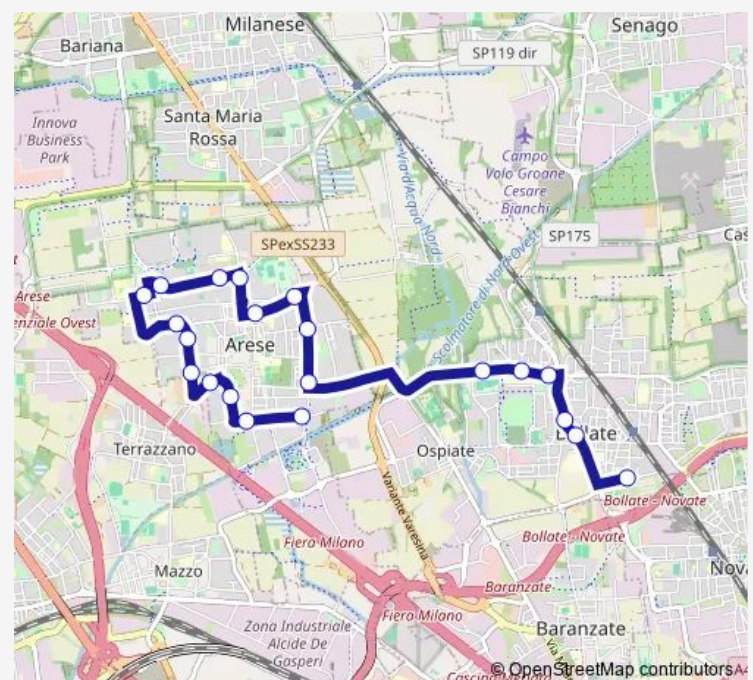

Arese - VIA Gran Paradiso, 2

Arese - VIA Degli Orti FR. Ingresso Cimitero

Arese - VIA Leopardi, 39

Arese - VIA Leopardi, 7

### Route schedule

Bollate - VIA Varalli 20 (Istituti) — Arese - VIA Senato FR. 15

Monday 13:30-14:30

Tuesday 13:30-14:30

Wednesday 13:30-14:30

Thursday 13:30-14:30

Friday 13:30-14:30

Saturday 12:30

### Route info

Direction: Bollate - VIA Varalli 20 (Istituti)

Stops: 21

Trip Duration: 0 hour 27 min

Z188 — Arese - Bollate (Istituti)

## Direction

Arese - VIA Senato, 11 — Bollate - VIA Varalli 20 (Istituti)

20 stops

[Open route schedule](#)

Arese - VIA Senato, 11

Arese - VIA Statuto Ang. VIA Giannetto

Arese - VIA Leopardi, 12

Arese - VIA Degli Orti (Cimitero)