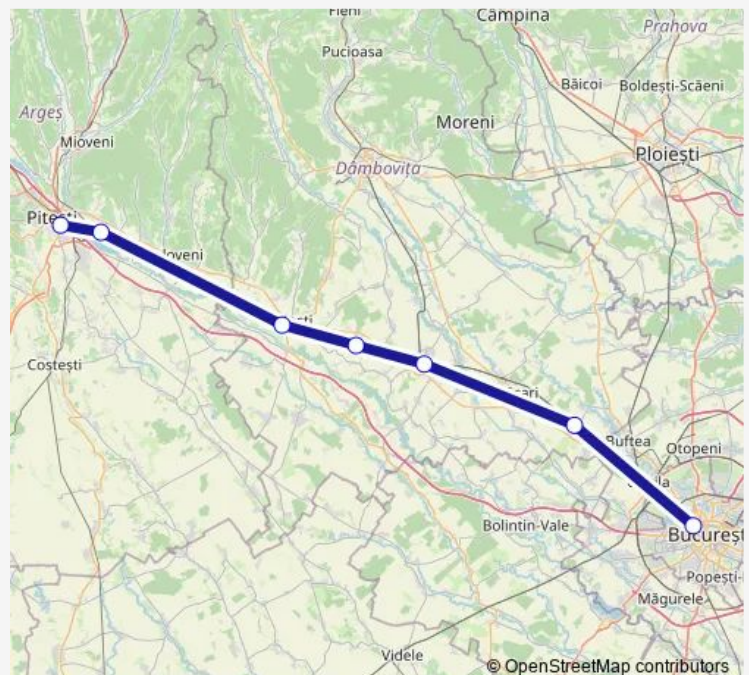

Rail R-E: București Nord Gr.A - Pitești R-E: București Nord Gr.A - Ciocănești Hm. - Titu - Mătășaru Hm. - Găești - Leordeni Argeș - Golești - Pitești

[Go to website](#)

Direction

București Nord Gr.A — Pitești

5 stops

[Open route schedule](#)

București Nord Gr.A

Titu

Găești

Golești

Pitești

Route schedule

Route info

Direction: București Nord Gr.A

Stops: 5

Trip Duration: 1 hour 35 min

■ R-E: București Nord Gr.A - Pitești — R-E: București Nord Gr.A - Ciocănești Hm. - Titu - Mătășaru Hm. - ...

Direction

București Nord Gr.A — Pitești

8 stops

[Open route schedule](#)

București Nord Gr.A

Ciocănești Hm.

Titu

Mătășaru Hm.

Găești

Leordeni Argeș