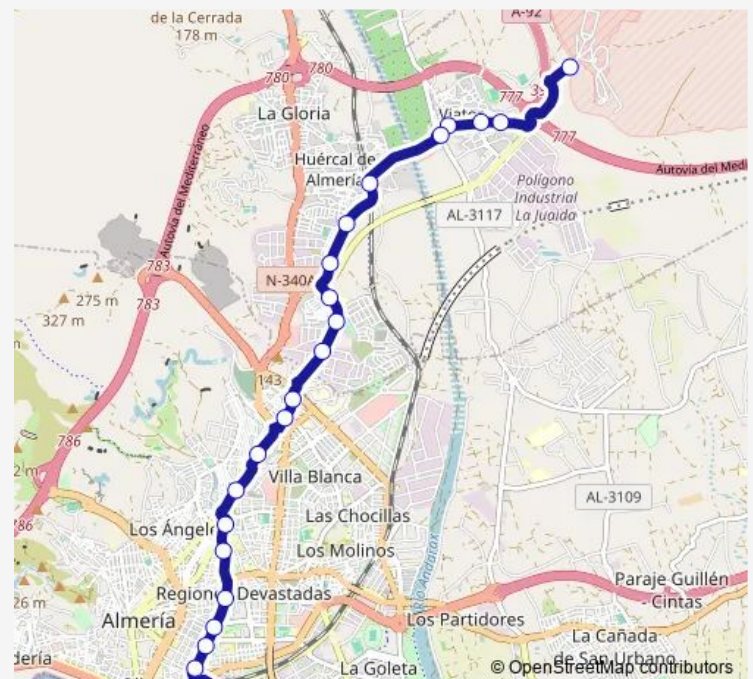

Saturday 10:00-21:30

Sunday 10:00-21:30

Route info

Direction: Estación Intermodal

Stops: 22

Trip Duration: 0 hour 35 min

M-101 — Almería - Huércal - Viator - Campamento Nn

Direction

Estación Intermodal — Viator - Campamento

22 stops

[Open route schedule](#)

Estación Intermodal

Almería - Crta. Ronda 78

Almería - Sanidad

Almería - Crta. Ronda 137

Almería - Cruz Roja

Huercál - Fuensanta

Cercado - Geranio

Cercado - Villa Pilar

Huércal - Estanco

Viator - Rotonda

Los Mandarinos

Los Especieros

Pechina

Saturday 08:00-20:00

Sunday 08:00-20:00

Route info

Direction: Estación Intermodal

Stops: 22

Trip Duration: 0 hour 45 min

Direction

Viator - Campamento — Estación Intermodal