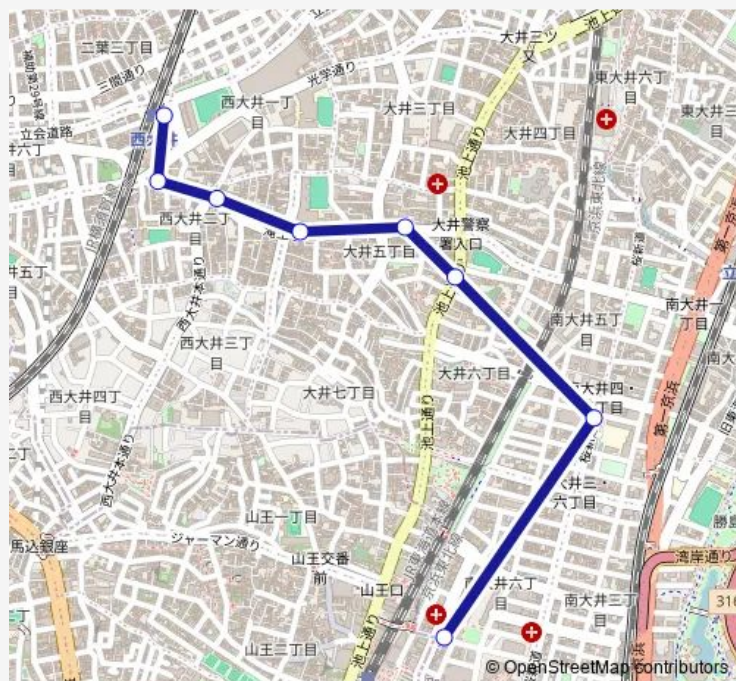

Direction

大森駅北口 — 西大井駅

8 stops

[Open route schedule](#)

大森駅北口

さくら会前

品川歴史館北

大井五丁目

伊藤学園

西大井二丁目

大井原町

西大井駅

Route schedule

大森駅北口 — 西大井駅

Monday 07:30-21:10

Tuesday 07:30-21:10

Wednesday 07:30-21:10

Thursday 07:30-21:10

Friday 07:30-21:10

Saturday 07:30-21:10

Sunday 07:30-21:10

Route info

Direction: 大森駅北口

Stops: 8

Trip Duration: 0 hour 20 min

Direction

西大井駅 — 大森駅北口

8 stops

[Open route schedule](#)

西大井駅

大井原町

西大井二丁目