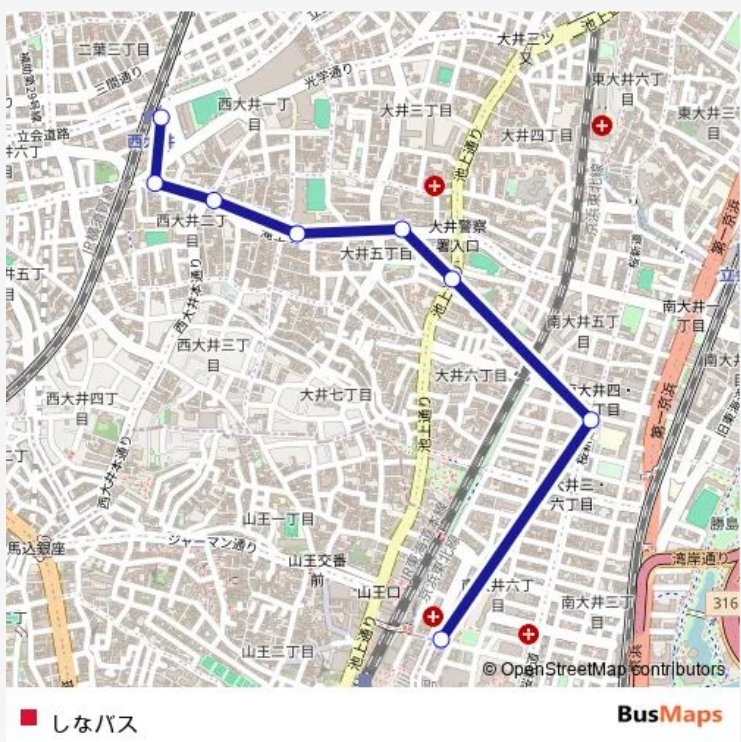

Direction
 大森駅北口 — 西大井駅
 8 stops
[Open route schedule](#)

- 大森駅北口
- さくら会前
- 品川歴史館北
- 大井五丁目
- 伊藤学園
- 西大井二丁目
- 大井原町
- 西大井駅

Route schedule
 大森駅北口 — 西大井駅

Monday	07:30-21:10
Tuesday	07:30-21:10
Wednesday	07:30-21:10
Thursday	07:30-21:10
Friday	07:30-21:10
Saturday	07:30-21:10
Sunday	07:30-21:10

Route info
 Direction: 大森駅北口
 Stops: 8
 Trip Duration: 0 hour 20 min

Direction

西大井駅 — 大森駅北口

8 stops

[Open route schedule](#)

西大井駅

大井原町

西大井二丁目

伊藤学園

大井五丁目

品川歴史館北

さくら会前

大森駅北口

Route schedule

西大井駅 — 大森駅北口

Monday 07:00-20:40

Tuesday 07:00-20:40

Wednesday 07:00-20:40

Thursday 07:00-20:40

Friday 07:00-20:40

Saturday 07:00-20:40

Sunday 07:00-20:40

Route info

Direction: 西大井駅