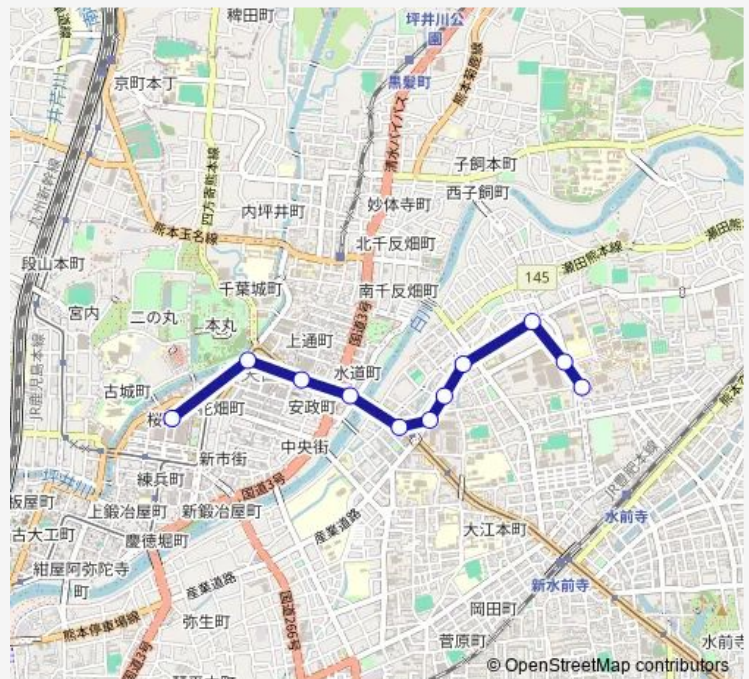

### Direction

県立劇場前 — 桜町バスターミナル

11 stops

[Open route schedule](#)

県立劇場前

学園大前

大江渡鹿

消防局防災センター前

新屋敷一丁目

熊本整形外科病院前

九品寺交差点

水道町

通町筋

市役所前 (熊本)

桜町バスターミナル

### Route schedule

県立劇場前 — 桜町バスターミナル

Monday 09:41-15:31

Tuesday 09:41-15:31

Wednesday 09:41-15:31

Thursday 09:41-15:31

Friday 09:41-15:31

Saturday 10:10-13:19

### Route info

Direction: 県立劇場前

Stops: 11

Trip Duration: 0 hour 16 min

■ G3-1 : 県立劇場→大江四丁目→桜町バスターミナル

Bus time schedules and route maps are available in an offline PDF at [busmaps.com](https://busmaps.com). Use the [busmaps.com](https://busmaps.com) website to see live bus times, train schedule or subway schedule, and step-by-step directions for all public transit in Kumamoto