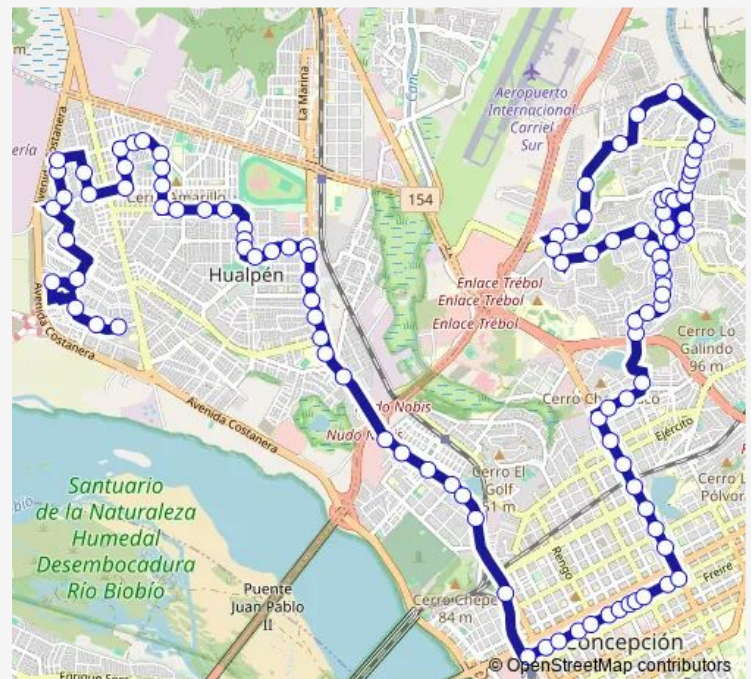

Gibraltar - Eger

Gibraltar - Finlandia

Finlandia - Dover / Sur

Suiza - Belgica / Oriente

Suiza - Yugoslavia

Yugoslavia - Lisboa

Yugoslavia - Oslo

Alemania - Belgica / Poniente

Bulgaria - Paris

Bulgaria - Finlandia

Bulgaria - Grecia / Poniente

Route schedule

Av. Dos - Calle Uno — Santa Sabina

Monday 06:00-23:30

Tuesday 06:00-23:30

Wednesday 06:00-23:30

Thursday 06:00-23:30

Friday 06:00-23:30

Saturday 06:00-23:40

Sunday 06:00-23:40

Route info

Direction: Av. Dos - Calle Uno

Stops: 107

Trip Duration: 1 hour 4 min

60L — Lomas de san andres

Gracia - Venecia

Grecia - Atenas / Sur

Grecia - Suecia

La Reconquista - Quileco

La Reconquista - Patria Vieja

Liceo Pedro Del Rio Zañartu

Curanilahue - Corral / Sur