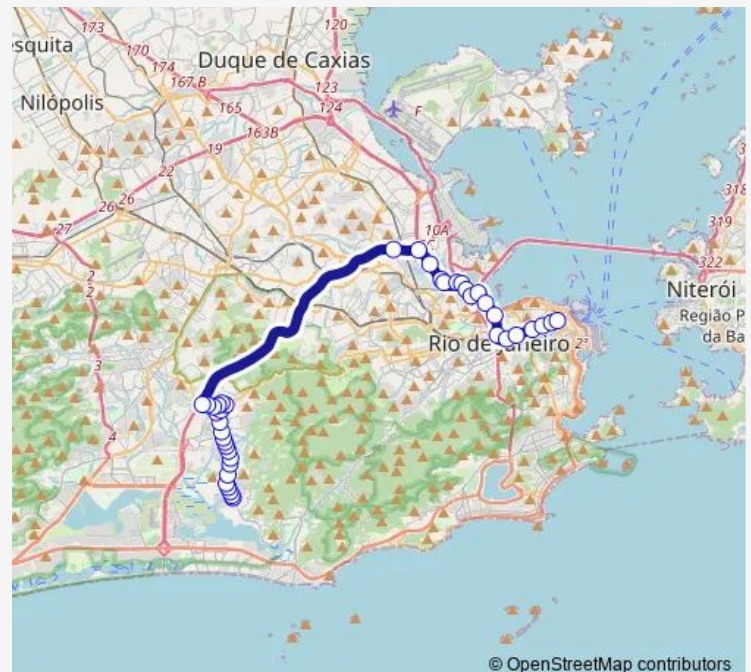

Levy Miranda

Xingu

Passarela da Freguesia

Quality Shopping

Route schedule

Ponto Final: Rio das Pedras : Linhas 863 e Sp343 — Ponto Final: Candelária : Linha 343

Monday 00:00

Tuesday 00:00

Wednesday 00:00

Thursday 00:00

Friday 00:00

Saturday 00:00

Sunday 00:00

Route info

Direction: Ponto Final: Rio das Pedras : Linhas 863 e Sp343

Stops: 41

Trip Duration: 1 hour 27 min

© OpenStreetMap contributors

SP343 — Rio das Pedras - Candelária

Araguaia

Democráticos - Saída 7

Brasil - Saída 9

Fiocruz

Refinaria de Manguinhos