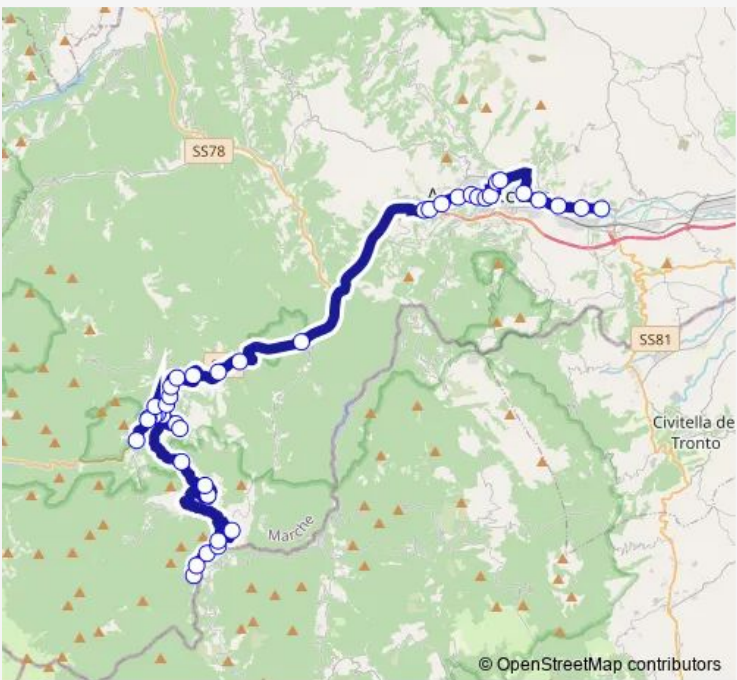

# Bus Collefrattale-Acquasanta Terme-Ascoli Piceno-Monticelli

[Go to website](#)

**Direction**  
 Collefrattale — Ascoli Piceno - Monticelli Tigre  
 41 stops  
[Open route schedule](#)

- Collefrattale
- SAN Giovanni
- Vallecchia
- Casaduna
- SAN Martino
- Bivio Farno
- Bivio Case Rotili
- Localita' Lago
- Casa Salvati
- Casa Marzi
- Bivio Valle D'Acqua
- Bivio Castel DI Luco
- Paggesi Ufficio Postale
- Case Nuove
- Santa Maria - Acquasanta Terme
- Acquasanta -Piazzale Terme
- Santa Maria - Acquasanta Terme
- Piazza Maggiore DI Acquasanta Terme
- Acquasanta Terme - Cimitero
- Acquasanta Terme - Segheria Scancellata
- Bivio Fraz. Centrale

Route schedule  
 Collefrattale — Ascoli Piceno - Monticelli Tigre

Monday	07:45
Tuesday	07:45
Wednesday	07:45
Thursday	07:45
Friday	07:45
Saturday	07:45
Sunday	—

Route info  
 Direction: Collefrattale  
 Stops: 41  
 Trip Duration: 1 hour 17 min

Centrale - Acquasanta Terme

Vecchia Salaria - Bivio Tallacano

Vecchia Salaria - Stallo

Ponte D'Arlì - EX Distributore

Mozzano - Rifornimento Q8 - Ss4

Mozzano - Ponte Scattolini

Ascoli Piceno - Monteverde

Ascoli Piceno - LA Pesa - Porta Romana

Ascoli Piceno - Iti

Ascoli Piceno - Croce DI Tolignano

Ascoli Piceno - Monticelli Ospedale

Ascoli Piceno - Monticelli Tigre

Bus time schedules and route maps are available in an offline PDF at [busmaps.com](https://busmaps.com). Use the [busmaps.com](https://busmaps.com) website to see live bus times, train schedule or subway schedule, and step-by-step directions for all public transit in Acquasanta Terme