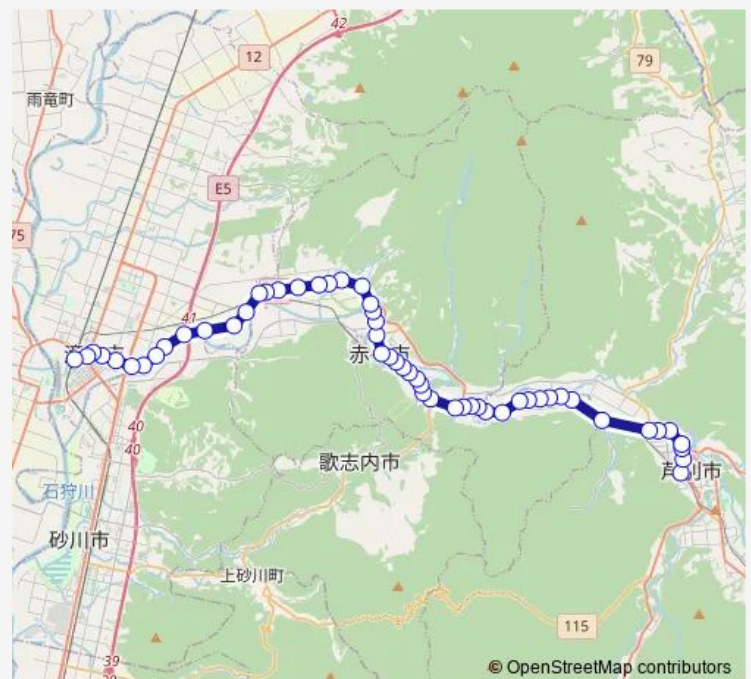

北大通

芦別中学校前

北6条西2丁目

溪水町

北7条

高根入口

30線

平岸東

Thursday 06:20-20:00

Friday 06:20-20:00

Saturday 07:00-16:30

Sunday 07:00-16:30

Route info

Direction: 芦別駅前

Stops: 54

Trip Duration: 1 hour 3 min

赤平駅前

赤平市役所

文京町

赤平中学校

青葉団地

若木町

エルム高原温泉入口

幌岡

Sunday 06:45-17:20

Route info

Direction: 滝川駅前

Stops: 54

Trip Duration: 1 hour 4 min

赤平市役所

赤平駅前

大町