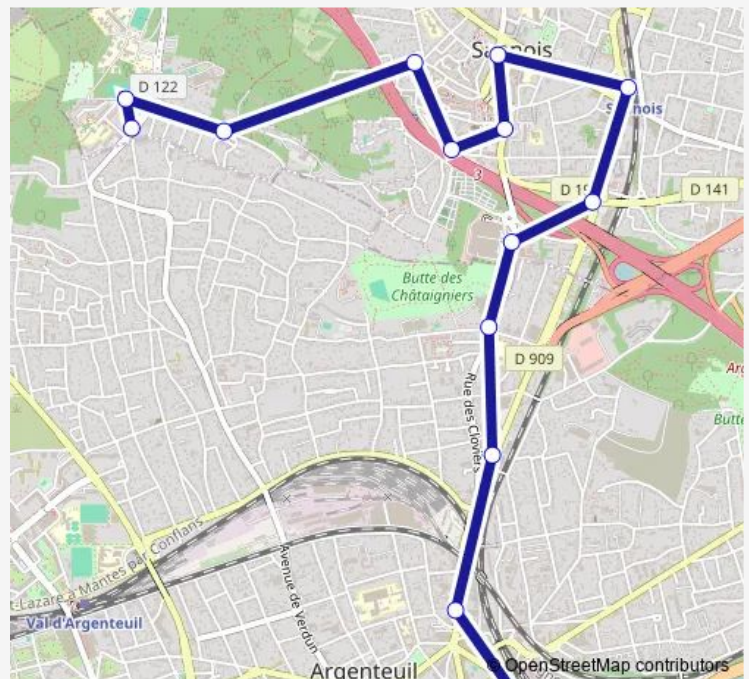

### Direction

Joffre / Résidence du Moulin — Gare d'Argenteuil

14 stops

[Open route schedule](#)

Joffre / Résidence du Moulin

Le Moulin / Jean Gosselin

Les Aubines

Touzelin

### Route schedule

Joffre / Résidence du Moulin — Gare d'Argenteuil

Monday 05:30-22:30

Tuesday 05:30-22:30

Wednesday 05:30-22:30

Thursday 05:30-22:30

Friday 05:30-22:30

Saturday 06:30-21:30

### Route info

Direction: Joffre / Résidence du Moulin

Stops: 14

Trip Duration: 0 hour 24 min

**Direction**

Gare d'Argenteuil — Joffre / Résidence du Moulin

11 stops

[Open route schedule](#)

Thursday 06:00-23:00

Friday 06:00-23:00

Saturday 07:00-22:00

Sunday 08:00-21:30

**Route info**

Direction: Gare d'Argenteuil

Stops: 11

Trip Duration: 0 hour 24 min