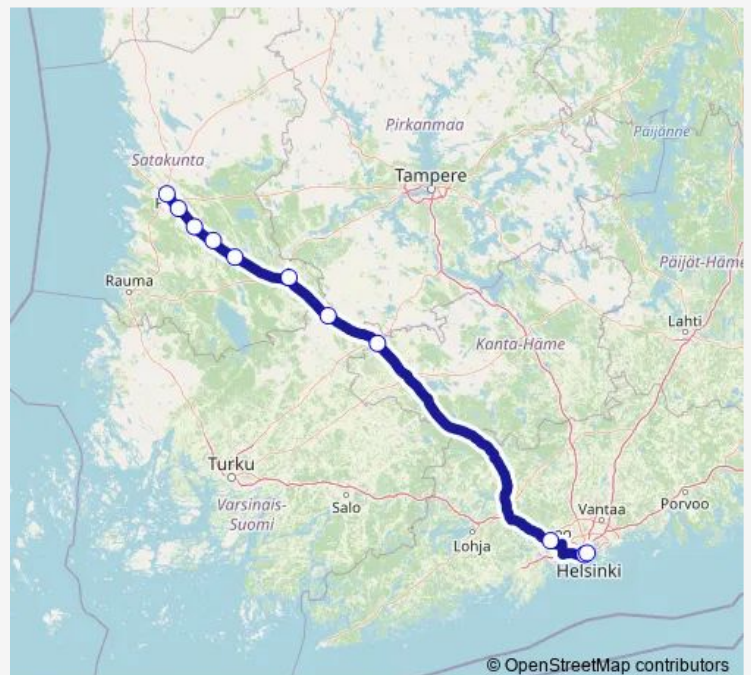

Saturday 17:00

Sunday 17:00-20:00

Route info

Direction: Helsinki, linja-autoasema, Kamppi

Stops: 11

Trip Duration: 3 hour 25 min

© OpenStreetMap contributors

■ OB2 — Helsinki - Huittinen - Pori

BusMaps

Direction

Helsinki, linja-autoasema, Kamppi — Pori, Matkakeskus

11 stops

[Open route schedule](#)

Helsinki, linja-autoasema, Kamppi

Länsiväylä

Lommila