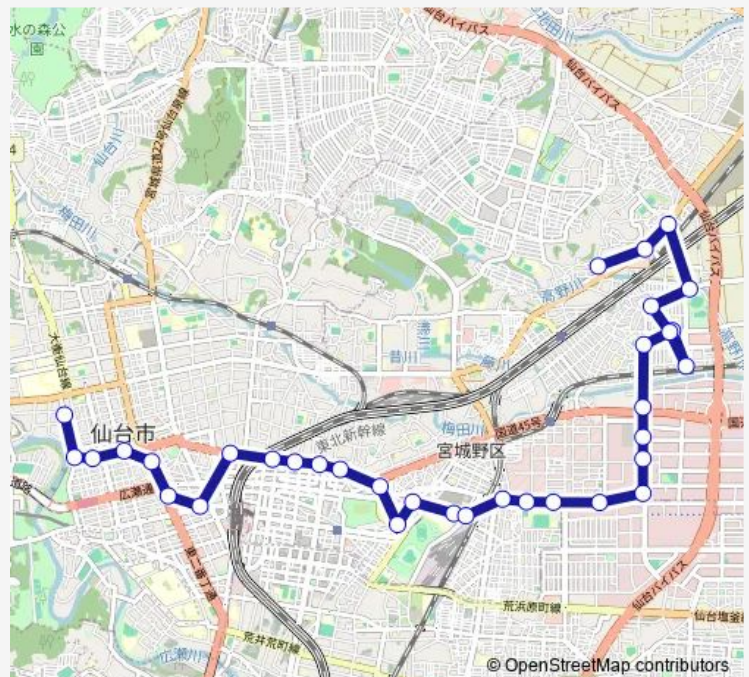

Thursday 11:27-17:25

Friday 11:27-17:25

Saturday 13:36

Sunday 13:36

Route info

Direction: 交通局東北大学病院前

Stops: 34

Trip Duration: 1 hour 0 min

■ J230 — 東仙営→(医療)→交通局

卸町四丁目北

産業技術総合研究所前

宮城野消防署前

日の出町一丁目

新田小学校入口

元気フィールド仙台前

小鶴新田駅

元気フィールド仙台前

新田東一丁目

仙台市民球場前

燕沢東

小鶴

市営バス東仙台営業所前

Direction

市営バス東仙台営業所前 — 交通局東北大学病院前

Thursday 07:32-15:16

Friday 07:32-15:16

Saturday 11:23

Sunday 11:22

Route info

Direction: 市営バス東仙台営業所前

Stops: 35

Trip Duration: 0 hour 59 min