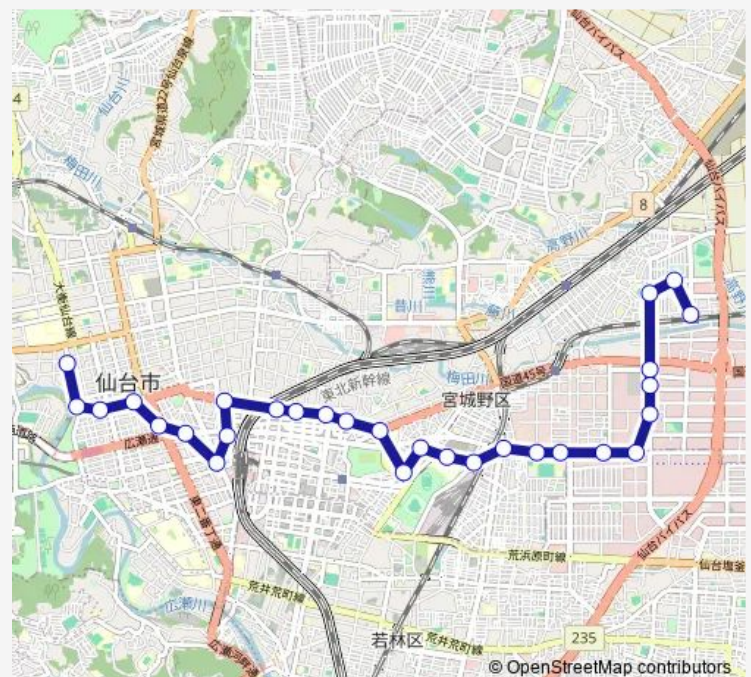

花京院・シルバーセンター前

### Route schedule

小鶴新田駅 — 交通局東北大学病院前

Monday 06:30-20:00

Tuesday 06:30-20:00

Wednesday 06:30-20:00

Thursday 06:30-20:00

Friday 06:30-20:00

Saturday 06:30-20:35

### Route info

Direction: 小鶴新田駅

Stops: 29

Trip Duration: 0 hour 47 min

J230 — 小鶴新駅→(医療)→交通局

仙台駅北口

仙台駅前

広瀬通駅