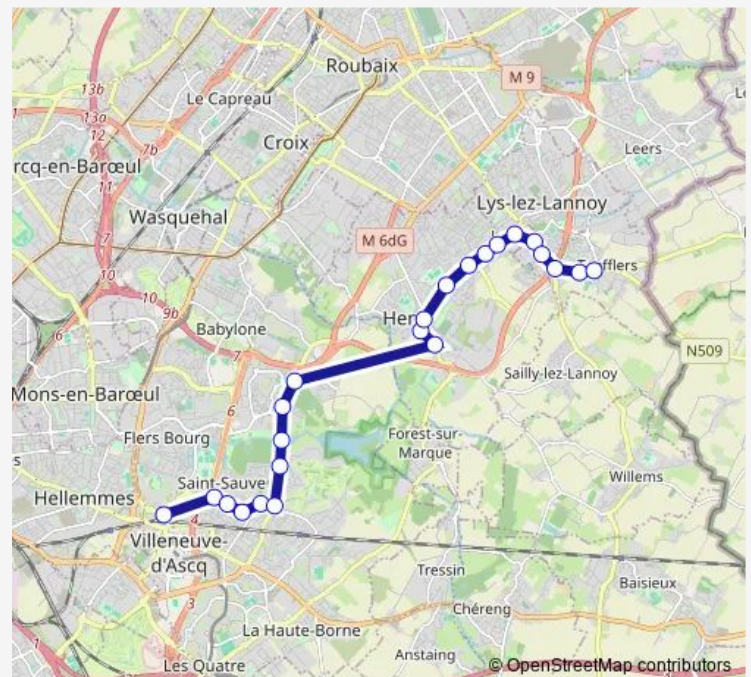

Saturday —

Sunday —

Route info

Direction: Place

Stops: 19

Trip Duration: 0 hour 35 min

968 — Toufflers - ST Adrien

Direction

Pont De Bois — Place

23 stops

[Open route schedule](#)

Pont De Bois

Baudouin Ix

Petit Boulevard

Poste D'Annappes

Republique