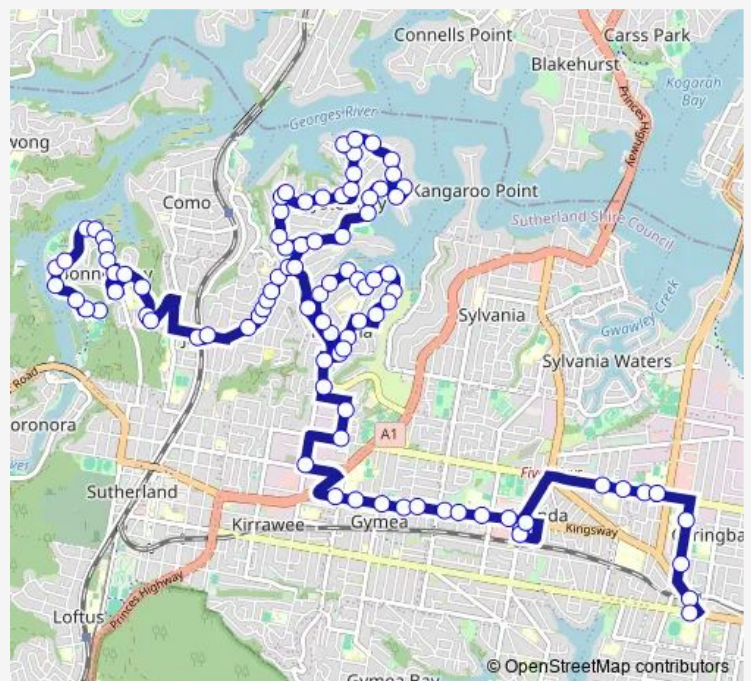

### Route schedule

Mckinley Av At Harrison Av — Miranda Interchange, Kiora Rd, Stand 5

Monday 09:05

Tuesday 09:05

Wednesday 09:05

Thursday 09:05

Friday 09:05

Saturday —

### Route info

Direction: Mckinley Av At Harrison Av

Stops: 62

Trip Duration: 0 hour 45 min

968 — Miranda to Bonnet Bay via Kareela

Georges River Rd Before First Av

Georges River Rd At Second Av

Georges River Rd At Third Av

Georges River Rd At Fourth Av

Georges River Rd Opp The Circle

Georges River Rd At Samuels Av

Georges River Rd Before Carvers Rd

Carvers Rd Before Loves Av

Carvers Rd At Bates Dr

Kareela Village, Freya St

Siandra Dr After Freya St

## Route info

Direction: Mckinley Av At Harrison Av

Stops: 93

Trip Duration: 1 hour 2 min

Georges River Rd At Samuels Av

Georges River Rd Before Carvers Rd

Georges River Rd At Oyster Bay Rd

Oyster Bay Rd Opp Green Point Rd