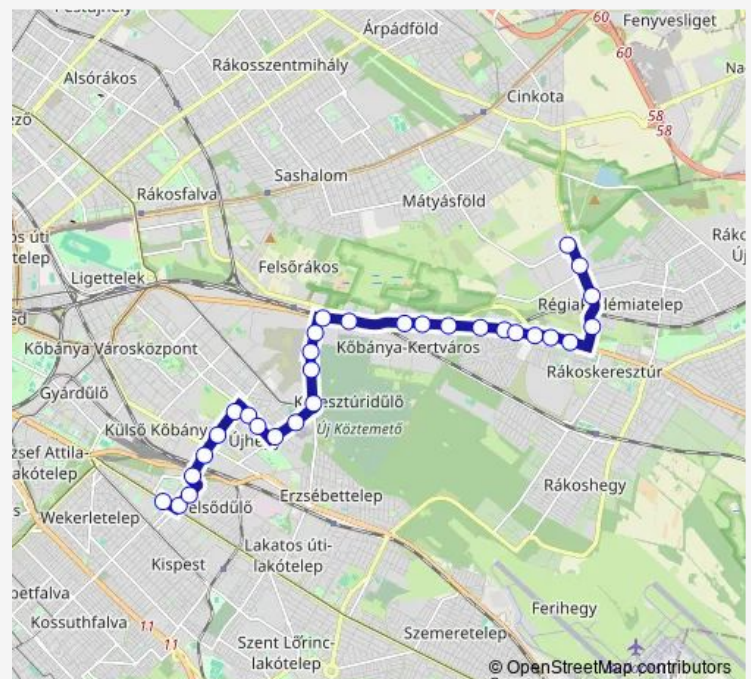

Saturday 03:00-04:30

Sunday 03:00-04:30

Route info

Direction: Kispest, Kossuth tér

Stops: 30

Trip Duration: 0 hour 23 min

Akadémiaújtelep vasútállomás

509. utca