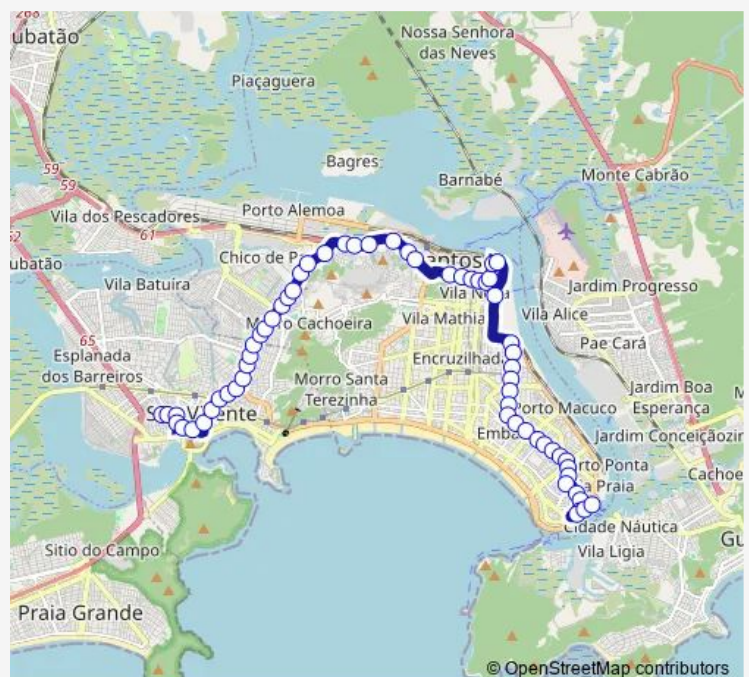

Praca Winston Churchill 61 - Ponta da Praia Santos - SP 11025-280 Brasil

Avenida Doutor Pedro Lessa 668

Avenida Doutor Pedro Lessa 1082

Avenida Doutor Pedro Lessa 1530

Avenida Doutor Pedro Lessa 1764

Av. Dr. Pedro Lessa 2158 - Ponta da Praia Santos - SP 11025-002 Brasil

Avenida Doutor Pedro Lessa 2414

Avenida Senador Dantas 395

Avenida Senador Dantas 341

Avenida Senador Dantas 235

Avenida Senador Dantas 161 (Estacao Porto do Vlt)

Av. Senador Dantas 123 - Macuco Santos - SP 11015-211 Brasil

Route schedule

Praca Almirante Gago Coutinho — Largo da Saudade

Monday	—
Tuesday	—
Wednesday	—
Thursday	—
Friday	—
Saturday	00:39-23:55
Sunday	00:40-23:23

Route info

Direction: Praca Almirante Gago Coutinho

Stops: 54

Trip Duration: 0 hour 45 min

968 — SAO Vicente (Parque Bitaru) - Santos (Ponta DA Praia) **BusMaps**

Av. Perimetral - Docas Santos - SP 11015-050 Brasil

Avenida Perimetral 1370-1382

Rua Joao Pessoa 541