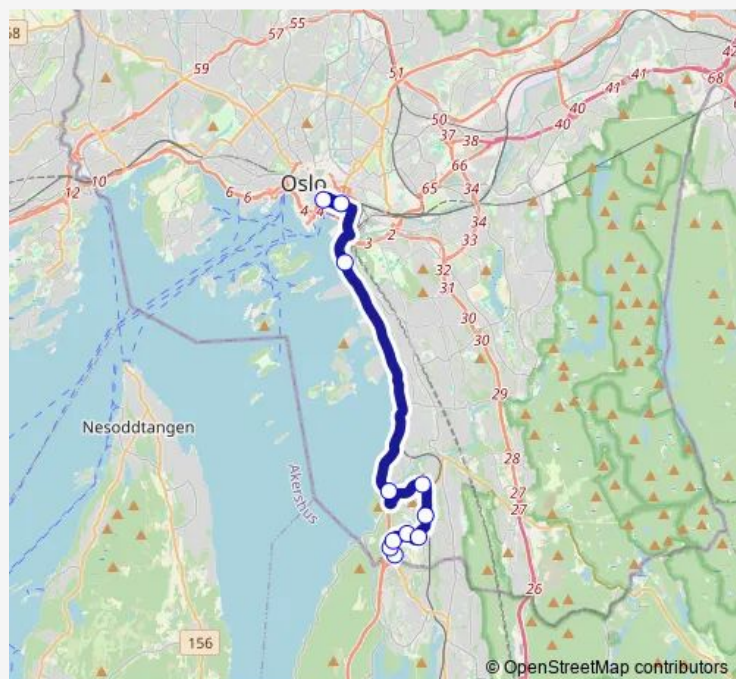

Rosenholmveien

Holmlia stasjon

Sloreåsen

Fiskevollen

Kongshavn

Bjørvika

Jernbanetorget

Route schedule

Åsbråten — Jernbanetorget

Monday 06:08-21:08

Tuesday 06:08-21:08

Wednesday 06:08-21:08

Thursday 06:08-21:08

Friday 06:08-21:08

Saturday 11:08-21:08

Sunday —

Route info

Direction: Åsbråten

Stops: 11

Trip Duration: 0 hour 29 min

80E — Jernbanetorget - Åsbråten

BusMaps

Direction

Jernbanetorget — Åsbråten

11 stops

[Open route schedule](#)

Jernbanetorget

Bjørvika

Kongshavn

Fiskevollen

Sloreåsen

Holmlia stasjon