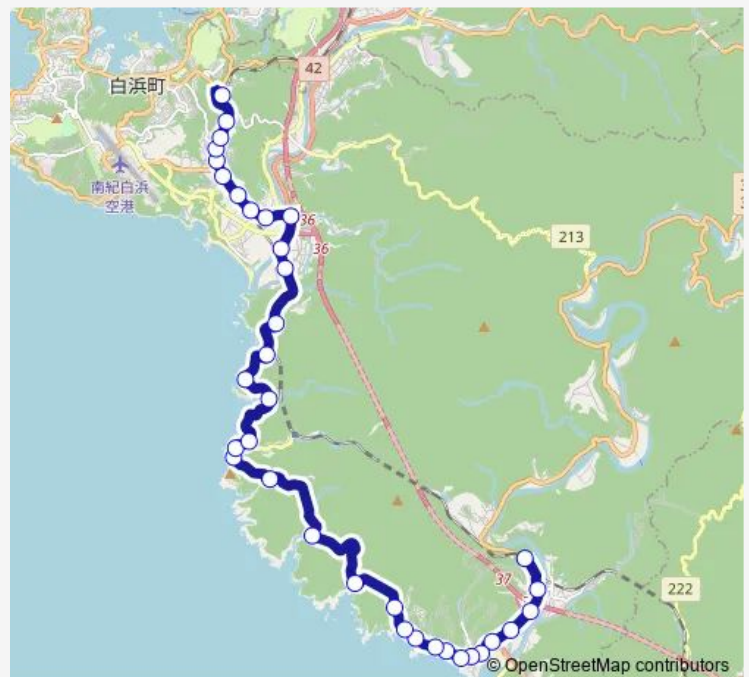

朝来帰

見草

北見草

Route schedule

日置駅 — 白浜駅

Monday 07:13-19:00

Tuesday 07:13-19:00

Wednesday 07:13-19:00

Thursday 07:13-19:00

Friday 07:13-19:00

Saturday 07:13-19:00

Sunday 07:13-19:00

Route info

Direction: 日置駅

Stops: 35

Trip Duration: 0 hour 38 min