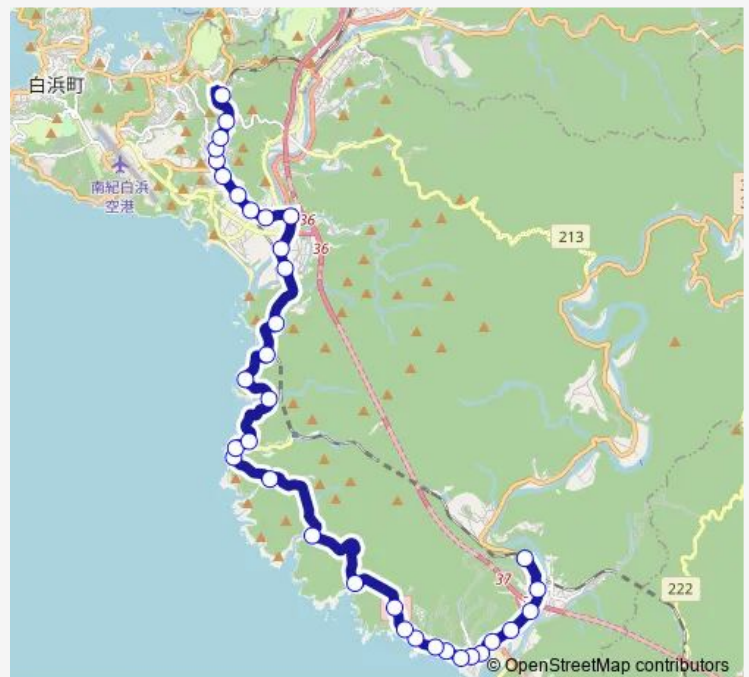

朝来帰

見草

北見草

Route schedule

日置駅 — 白浜駅

Monday 07:13-19:00

Tuesday 07:13-19:00

Wednesday 07:13-19:00

Thursday 07:13-19:00

Friday 07:13-19:00

Saturday 07:13-19:00

Sunday 07:13-19:00

Route info

Direction: 日置駅

Stops: 35

Trip Duration: 0 hour 38 min