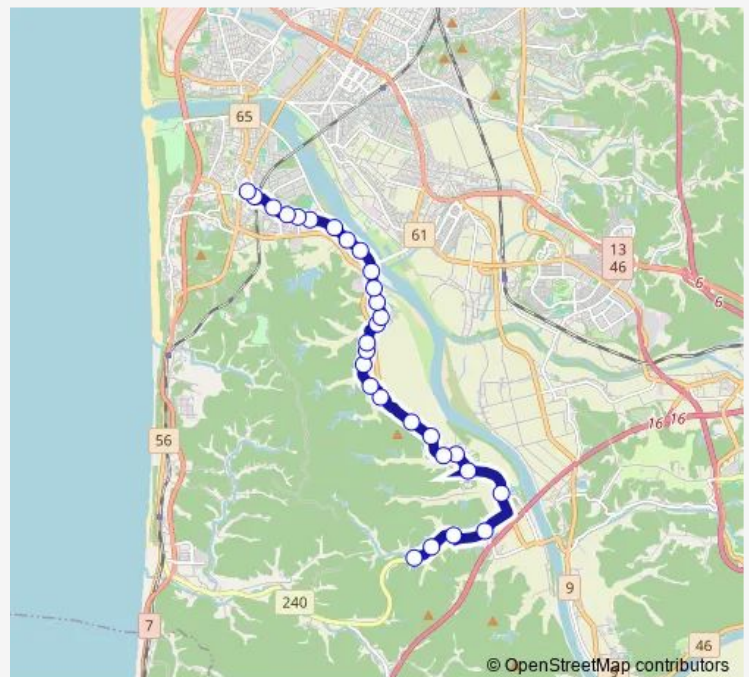

Thursday 10:35-17:40

Friday 10:35-17:40

Saturday 10:45-17:40

Sunday 10:45-17:40

Route info

Direction: 八田上丁

Stops: 29

Trip Duration: 0 hour 25 min

■ 西部線豊岩コース ( 石崎 )

神明社

市兵衛橋

石田坂下丁

新屋高校入口

田尻沢

新屋鳥木町

新屋踏切前

## Route info

Direction: 西部サービスセンター

Stops: 29

Trip Duration: 0 hour 25 min

石崎

赤坂

八田公民館

八田上丁