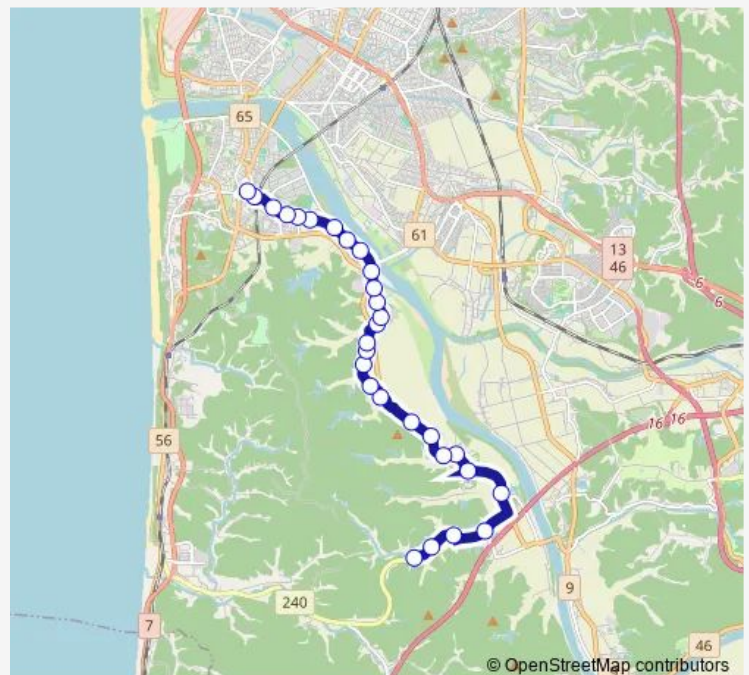

Thursday 10:35-17:40

Friday 10:35-17:40

Saturday 10:45-17:40

Sunday 10:45-17:40

Route info

Direction: 八田上丁

Stops: 29

Trip Duration: 0 hour 25 min

■ 西部線豊岩コース (石崎)

神明社

市兵衛橋

石田坂下丁

新屋高校入口

田尻沢

新屋鳥木町

新屋踏切前

Monday 07:05-10:05

Tuesday 07:05-10:05

Wednesday 07:05-10:05

Thursday 07:05-10:05

Friday 07:05-10:05

Saturday 07:45-10:15

Sunday 07:45-10:15

Route info