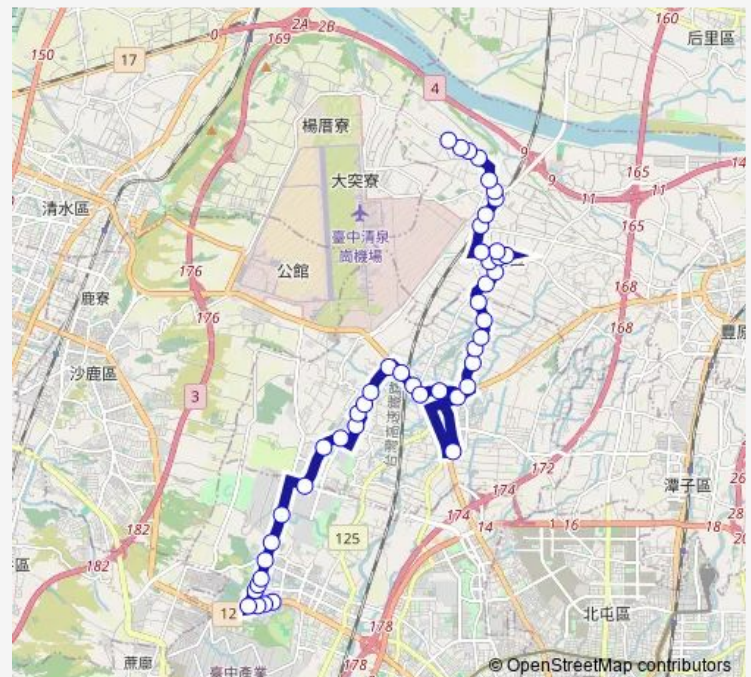

Tc_泰聯公司

Tc_秀山里

Tc_大明國小(雅環路)

Route schedule

Tc_普濟寺 — Tc_庄尾(和睦路)

Monday 12:00-17:00

Tuesday 12:00-17:00

Wednesday 12:00-17:00

Thursday 12:00-17:00

Friday 12:00-17:00

Saturday 12:00

Sunday 12:00

Route info

Direction: Tc_普濟寺

Stops: 46

Trip Duration: 1 hour 0 min

■ 98繞 — 98繞_神岡庄尾_臺中榮總_普濟寺

Tc_大雅區公所

Tc_雅環民生路口

Tc_大華國中(學府路)

Tc_三叉路口

Tc_下員林

Tc_綠點公司

Tc_員林里二站