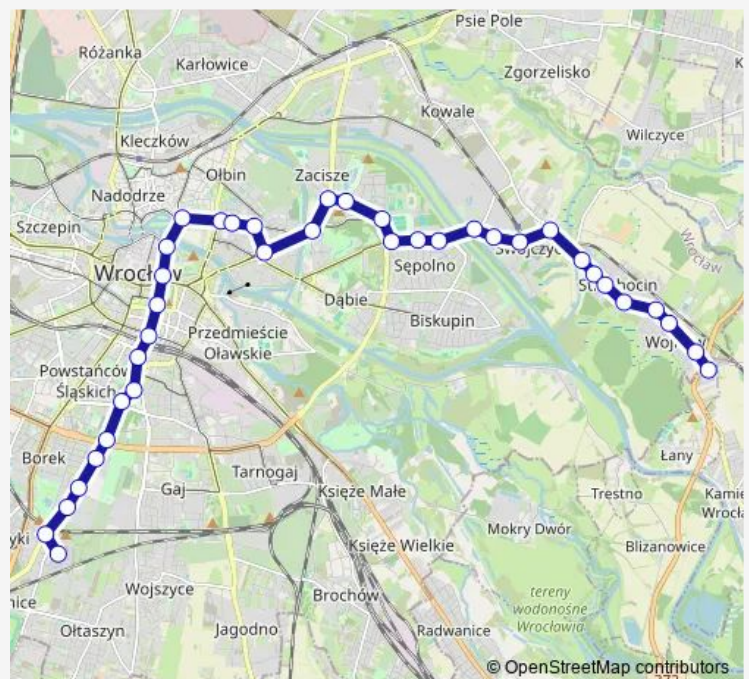

Swojczycka

Monopolowa

Sępólno

Route schedule

Wojnów (pętla) — Sępólno

Monday 23:45

Tuesday 23:45

Wednesday 23:45

Thursday 23:45

Friday 23:45

Saturday 23:45

Sunday 23:45

Route info

Direction: Wojnów (pętla)

Stops: 13

Trip Duration: 0 hour 12 min

■ 259

BusMaps

Direction

Wojszycka — Wojnów (pętla)

37 stops

[Open route schedule](#)

Wojszycka

Wyścigowa

Pułuska

Weigla (Szpital)

Jaworowa

Wiśniowa

Uniwersytet Ekonomiczny

Petrusewicza

Dworzec Autobusowy

Dworzec Główny