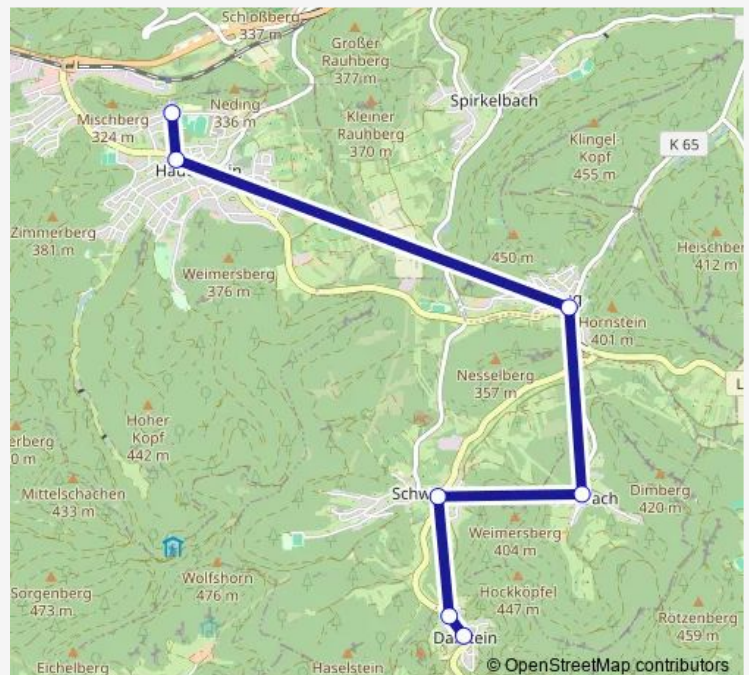

### Direction

Hauenstein, Realschule Plus — Darstein, Ortsmitte

7 stops

[Open route schedule](#)

Hauenstein, Realschule Plus

Hauenstein, Jakobsbrunnen

Lug, Dorfplatz

Dimbach, Ort

### Route schedule

Hauenstein, Realschule Plus — Darstein, Ortsmitte

Monday 12:10-16:05

Tuesday 12:10-16:05

Wednesday 12:10-16:05

Thursday 12:10-16:05

Friday 12:10-13:29

Saturday —

### Route info

Direction: Hauenstein, Realschule Plus

Stops: 7

Trip Duration: 0 hour 21 min

## Route info

Direction: Wilgartswiesen, Hermersb.hof

Stops: 4

Trip Duration: 0 hour 21 min