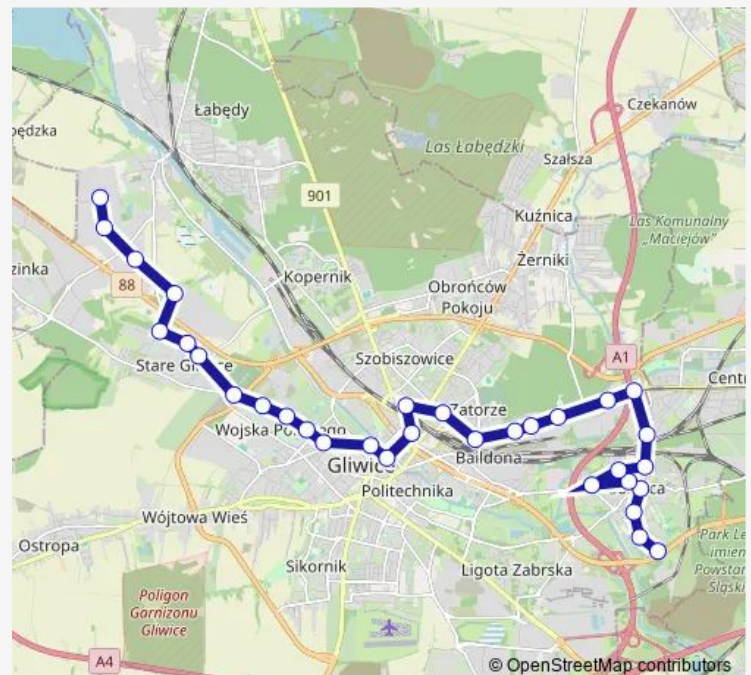

Saturday 04:39-20:29

Sunday 04:39-20:29

Route info

Direction: Sośnica Osiedle Żeromskiego

Stops: 32

Trip Duration: 0 hour 56 min

Gliwice Góry Chełmskiej

Osiedle Wojska Polskiego Szkoła

Stare Łabędy Einsteina

Direction

Stare Łabędy Einsteina — Sośnica Osiedle Żeromskiego

34 stops

[Open route schedule](#)

Stare Łabędy Einsteina

Stare Łabędy Eiffela

Stare Łabędy Sse