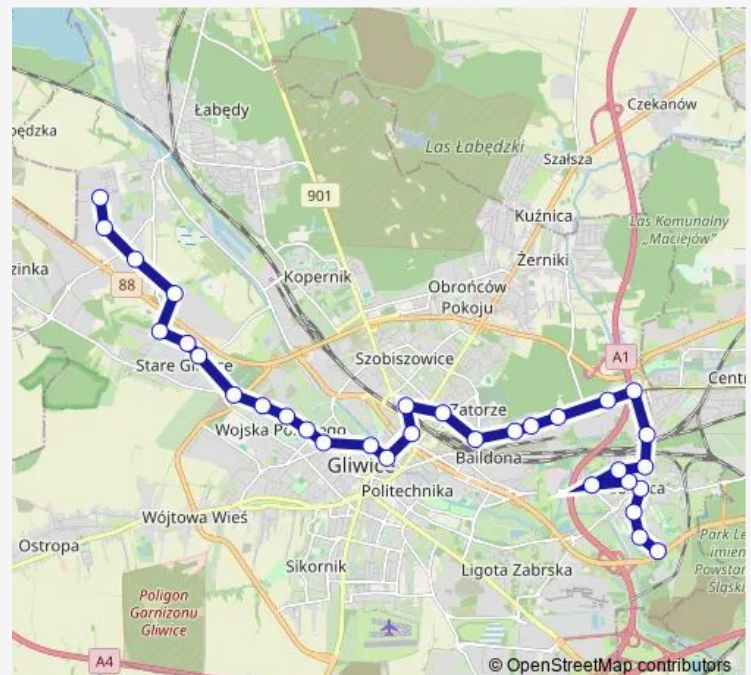

### Route schedule

Sośnica Osiedle Żeromskiego — Stare Łabędy Einsteina

Monday 04:42-21:34

Tuesday 04:39-21:34

Wednesday 04:39-21:34

Thursday 04:42-21:34

Friday 04:42-21:34

Saturday 04:39-20:29

### Route info

Direction: Sośnica Osiedle Żeromskiego

Stops: 32

Trip Duration: 1 hour 0 min

Gliwice Góry Chełmskiej

Osiedle Wojska Polskiego Szkoła

Osiedle Wojska Polskiego Kozielska

Gliwice Cmentarz Centralny