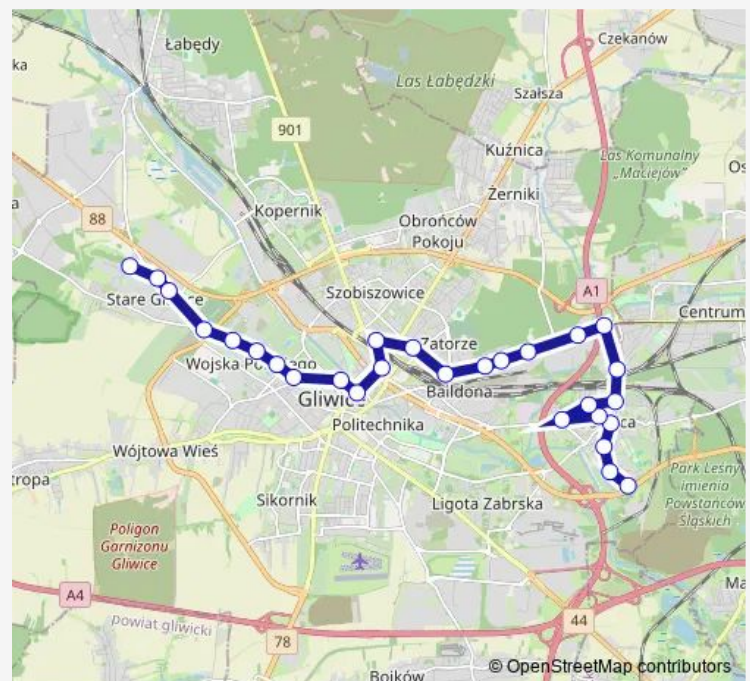

### Route schedule

Sośnica Osiedle Żeromskiego — Osiedle Waryńskiego Pętla

Monday 08:12-19:34

Tuesday 07:29-19:34

Wednesday 08:12-19:34

Thursday 08:12-19:34

Friday 08:12-19:34

Saturday 07:29-21:29

### Route info

Direction: Sośnica Osiedle Żeromskiego

Stops: 28

Trip Duration: 0 hour 51 min

Gliwice Góry Chełmskiej

Osiedle Wojska Polskiego Szkoła

Osiedle Wojska Polskiego Kozielska

Gliwice Cmentarz Centralny