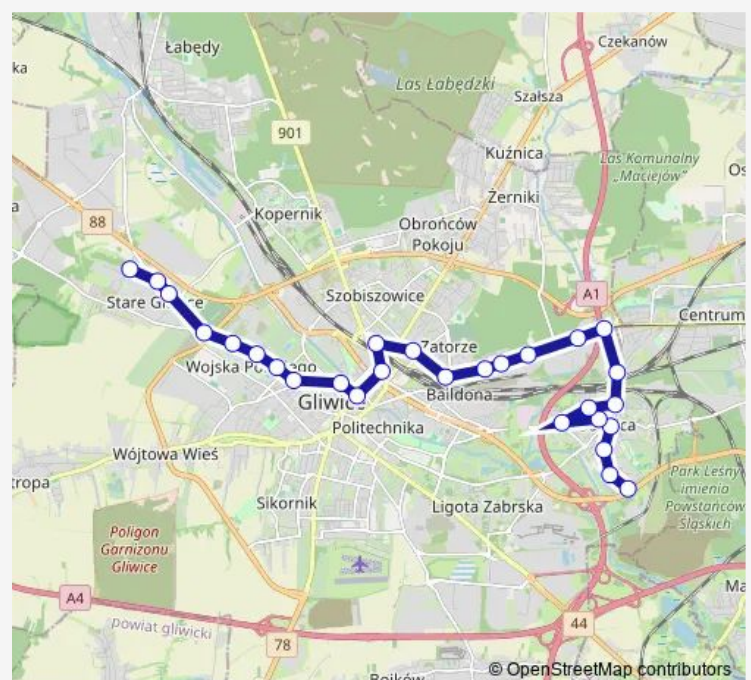

Gliwice Akacja

Gliwice Lindego

Gliwice Dąbrowskiego

Gliwice Opolska

Gliwice Centrum Przesiadkowe

Gliwice Plac Piastów

Gliwice Strzody

Gliwice Plac Piłsudskiego

Gliwice Jasnogórska

Route schedule

Sośnica Osiedle Żeromskiego — Osiedle Waryńskiego Pętla

Monday	08:12-19:34
Tuesday	07:29-19:34
Wednesday	08:12-19:34
Thursday	08:12-19:34
Friday	08:12-19:34
Saturday	07:29-21:29
Sunday	07:29-21:29

Route info

Direction: Sośnica Osiedle Żeromskiego

Stops: 28

Trip Duration: 0 hour 51 min

Gliwice Góry Chełmskiej

Osiedle Wojska Polskiego Szkoła

Osiedle Wojska Polskiego Kozielska

Gliwice Cmentarz Centralny

Stare Gliwice Chemiczna

Stare Gliwice Łabędzka

Osiedle Waryńskiego Pętla

Direction

Osiedle Waryńskiego Pętla — Sośnica Osiedle Żeromskiego

30 stops

[Open route schedule](#)

Osiedle Waryńskiego Pętla