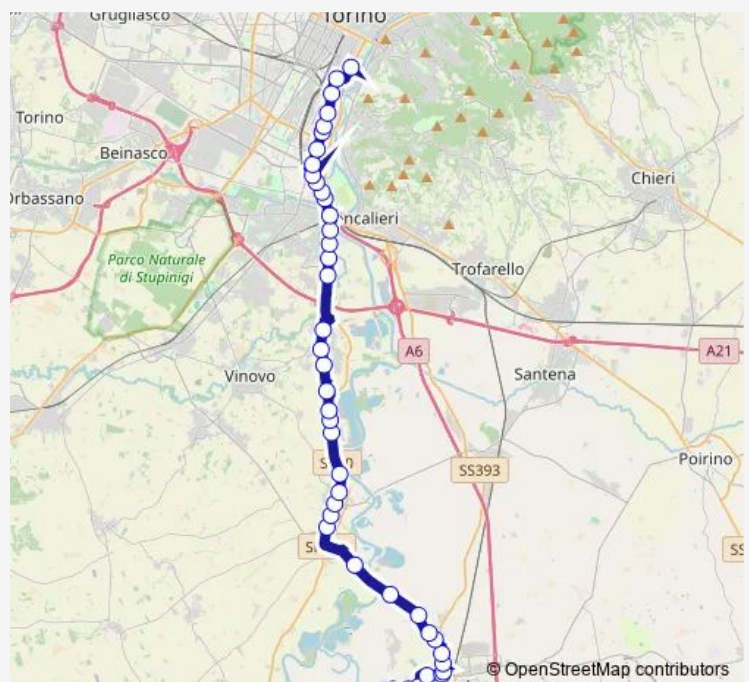

### Route schedule

Carmagnola - Borgo S. Bernardo — Torino - Corso Settembrini - Porta N.15

Monday 04:40-20:48

Tuesday 04:40-20:48

Wednesday 04:40-20:48

Thursday 04:40-20:48

Friday 04:40-20:48

Saturday 10:50

### Route info

Direction: Carmagnola - Borgo S. Bernardo

Stops: 46

Trip Duration: 1 hour 0 min

259 — Torino - LA Loggia - Carignano - Carmagnola

LA Loggia - Sabbioni

LA Loggia - Largo C. Pavese

LA Loggia - LA Loggia